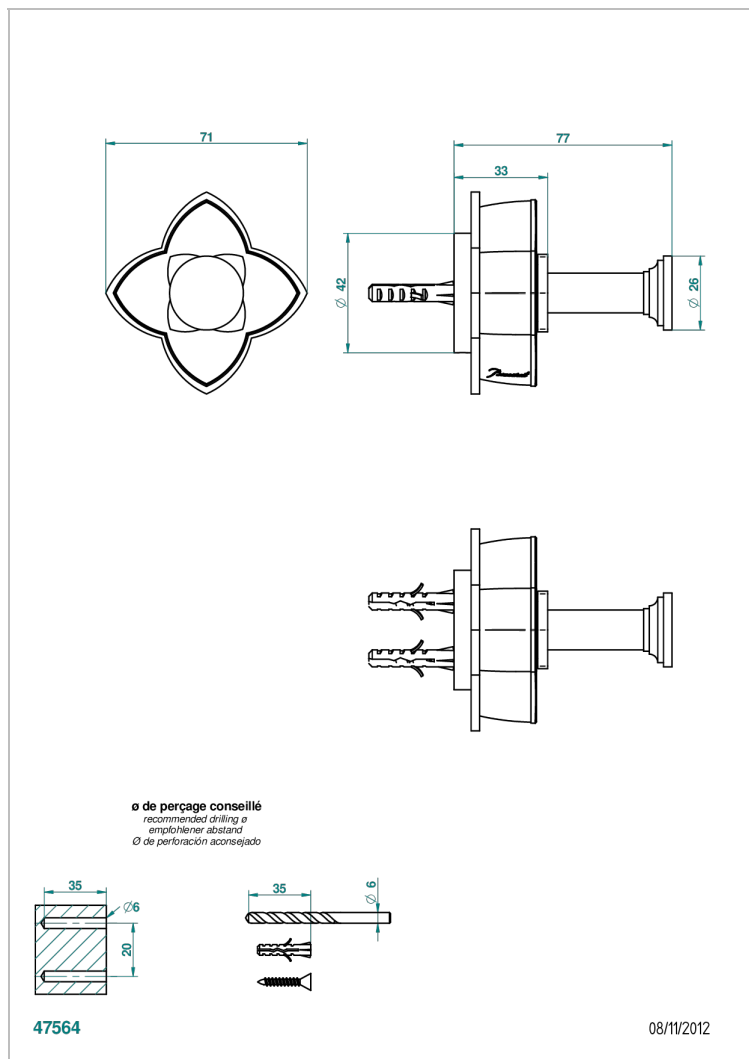

# PETALE DE CRISTAL CLAIR LISERE DORE

U6E-517

Bademantelhalter

THG<sup>®</sup>  
PARIS

## EIGENSCHAFTEN

- Pétale de Cristal clair liseré doré
- Bademantelhalter