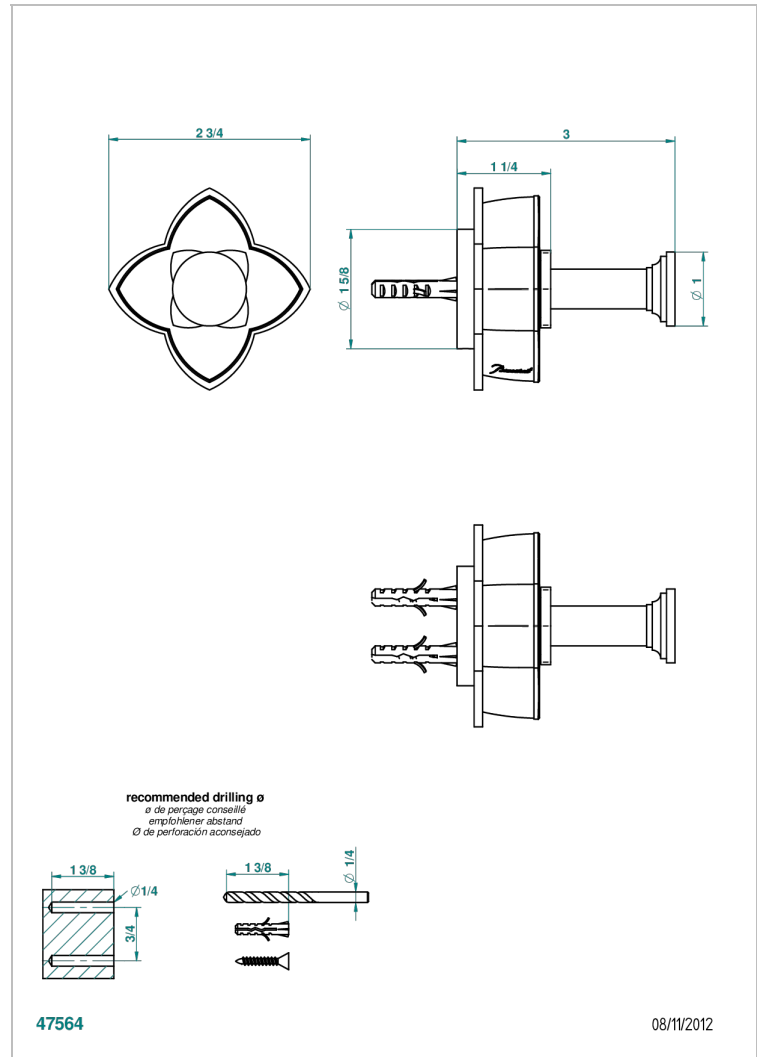

PETALE DE CRISTAL CLAIR LISERE DORE

U6E-517

Porte-peignoir

THG[®]
PARIS

CARACTÉRISTIQUES

- Accessoire en laiton

FINITIONS DISPONIBLES

Bronze clair - D01
Chromé - A02
Chromé / doré - G02
Chromé mat - C02
Doré brillant - F01
Doré mat - F07

Nickel brillant - B01
Nickel mat - C01
Noir mat céramique - D30
Or pâle - F30
Or pâle mat - F31
Pvd blush - H62

Pvd blush mat - H60
Pvd couleur bronze brown - F33
Pvd couleur bronze brown - mat - F34
Pvd couleur doré - H52
Pvd couleur doré mat - H53
Pvd couleur laiton - H49