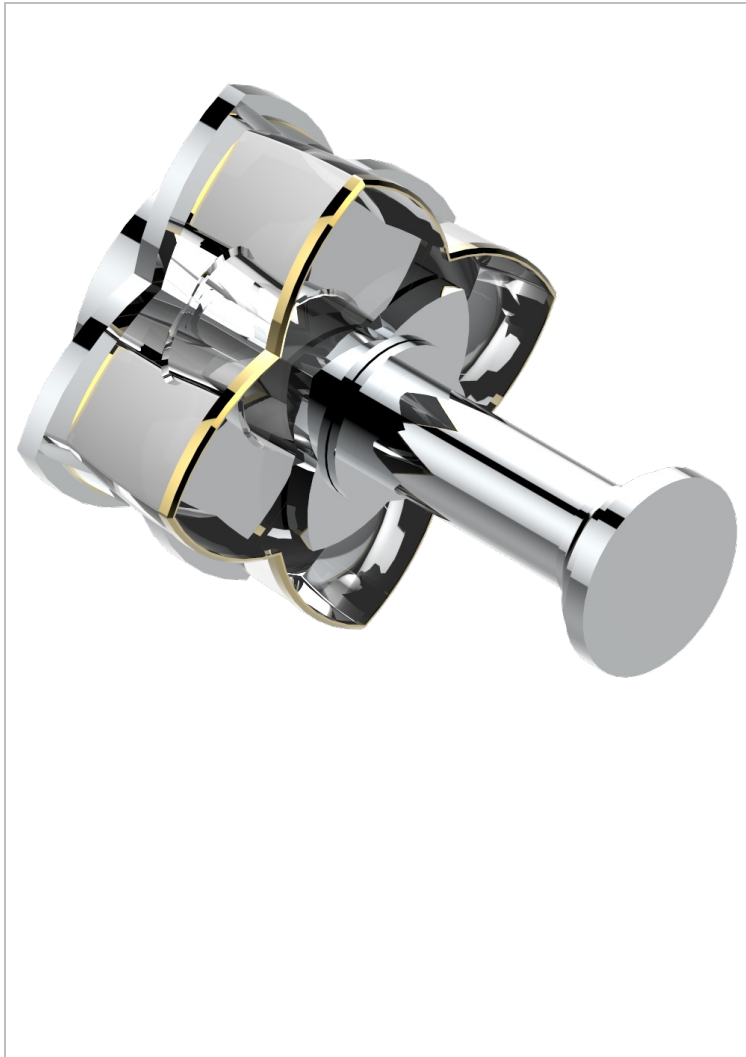

PETALE DE CRISTAL CLAIR LISERE DORE

U6E-517

Porte-peignoir

THG[®]
PARIS

CARACTÉRISTIQUES

- Accessoire en laiton

FINITIONS DISPONIBLES

Bronze clair - D01
Chromé - A02
Chromé / doré - G02
Chromé mat - C02
Doré brillant - F01
Doré mat - F07

Nickel brillant - B01
Nickel mat - C01
Noir mat céramique - D30
Or pâle - F30
Or pâle mat - F31
Pvd blush - H62

Pvd blush mat - H60
Pvd couleur bronze brown - F33
Pvd couleur bronze brown - mat - F34
Pvd couleur doré - H52
Pvd couleur doré mat - H53
Pvd couleur laiton - H49