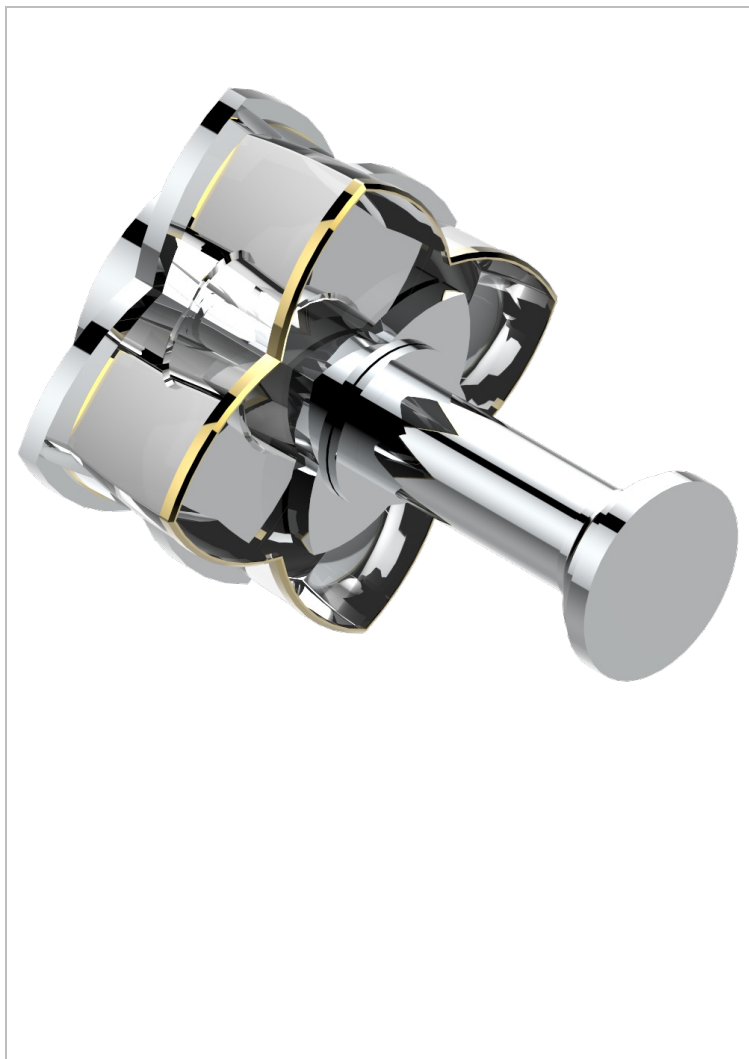

PETALE DE CRISTAL CLAIR LISERE DORE

U6E-517

Percha de baño

THG[®]
PARIS

CARACTERÍSTICAS

- Pétales de Cristal clair liseré doré
- Percha de baño

ACABADOS DISPONIBLES

Bronce claro - D01
Cerámica negra mate - D30
Cobre viejo mate - H07
Cromo - A02
Cromo / dorado - G02
Cromo mate - C02

Dorado - F01
Dorado mate - F07
Dorado pálido - F30
Dorado pálido mate (sin barniz) - F31
Níquel - B01
Níquel mate - C01

Níquel viejo - H28
Pvd blush - H62
Pvd blush mate - H60
Pvd color latón - H49
Pvd color latón mate - H50
Pvd color níquel - H55