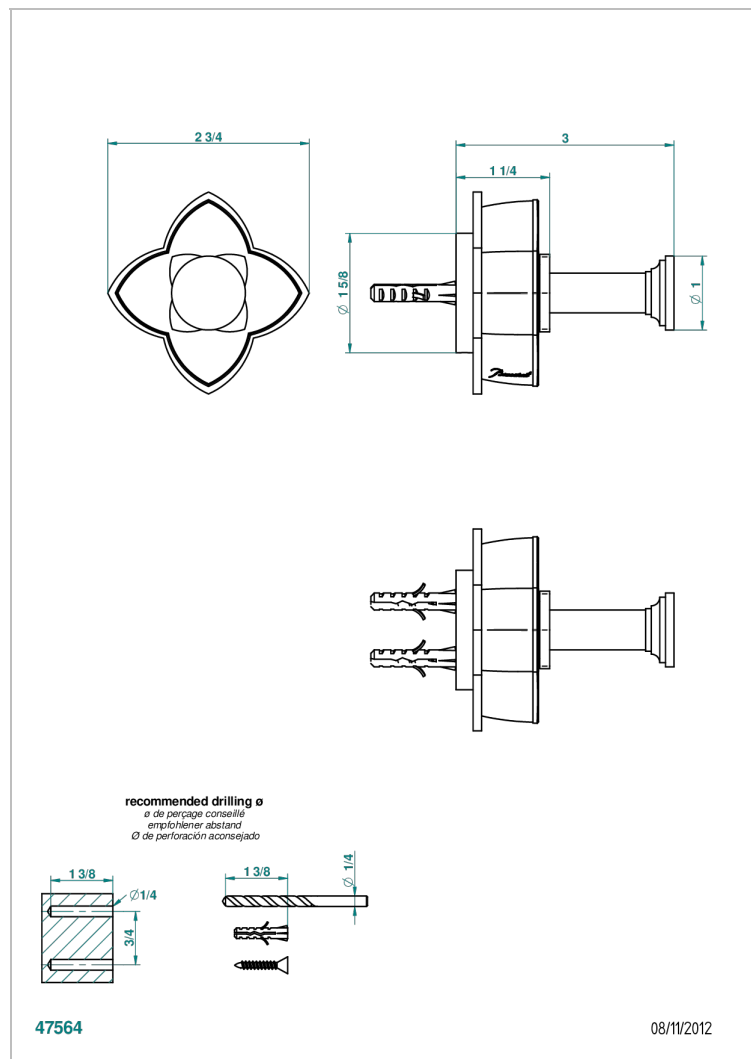

PETALE DE CRISTAL CLAIR LISERE DORE

U6E-517

Percha de baño

THG[®]
PARIS

CARACTERÍSTICAS

- Pétales de Cristal clair liseré doré
- Percha de baño

ACABADOS DISPONIBLES

Bronce claro - D01
Cerámica negra mate - D30
Cobre viejo mate - H07
Cromo - A02
Cromo / dorado - G02
Cromo mate - C02