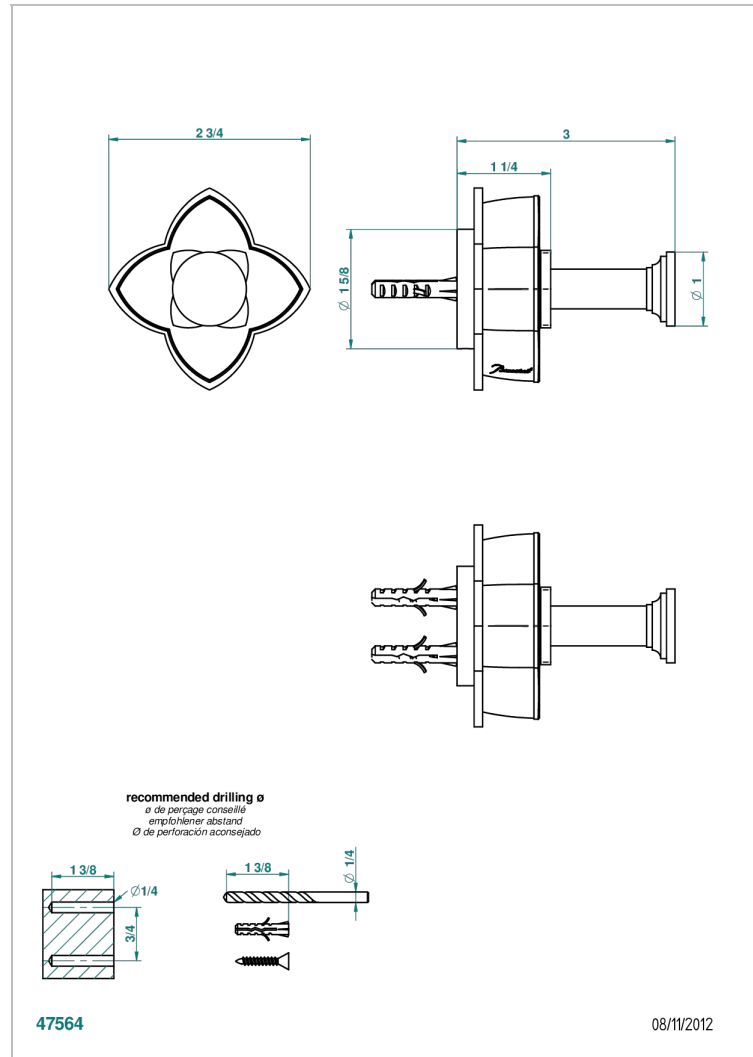

# PETALE DE CRISTAL CLAIR LISERE DORE

U6E-517

Bademantelhalter

THG<sup>®</sup>  
PARIS

## EIGENSCHAFTEN

- Pétale de Cristal clair liseré doré
- Bademantelhalter