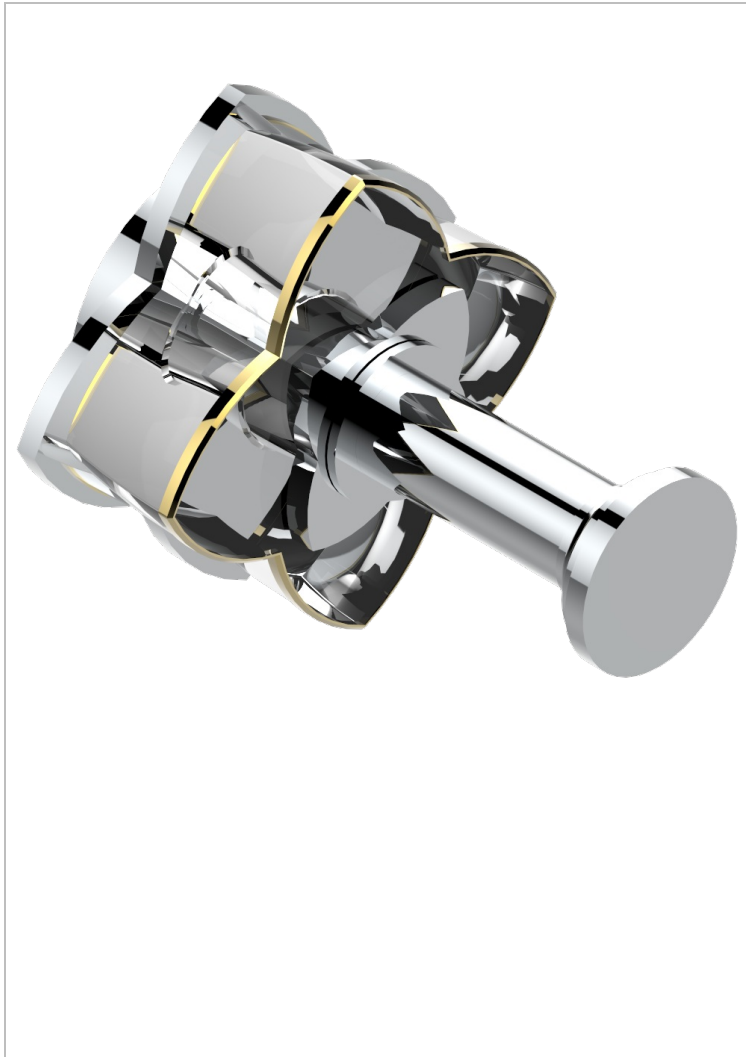

# PETALE DE CRISTAL CLAIR LISERE DORE

U6E-517

Bademantelhalter

THG<sup>®</sup>  
PARIS

## EIGENSCHAFTEN

- Pétale de Cristal clair liseré doré
- Bademantelhalter

## VERFÜGBARE OBERFLÄCHEN

Altnickel - H28  
Blassgold - F30  
Blassgold matt unlackiert - F31  
Bronze hell - D01  
Chrom - A02  
Chrom / gold - G02

Chrom matt - C02  
Gold - F01  
Gold matt - F07  
Kupfer altrot matt lackiert - H07  
Mattschwarz keramik - D30  
Nickel matt - C01