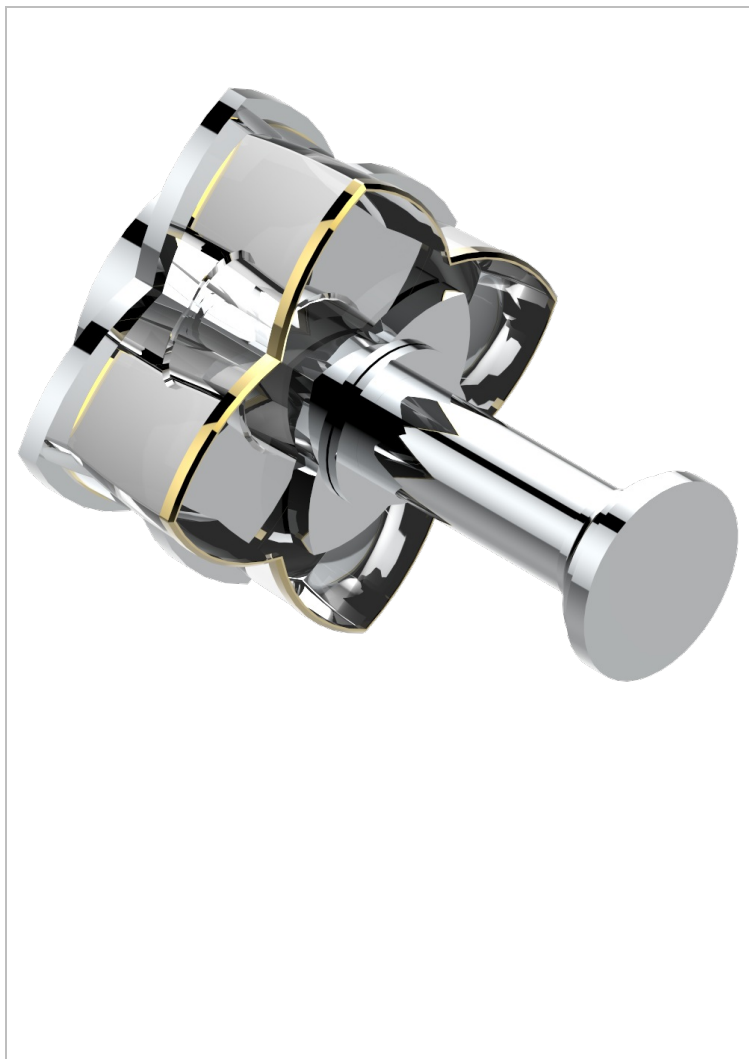

# PETALE DE CRISTAL - CLEAR CRYSTAL FINE GOLD THREAD

U6E-517

浴衣钩

## 特色

- Pétales de Cristal - Clear crystal fine gold thread
- 浴衣钩

## 可选饰面

Black ceram - D30  
Blush PVD - H62  
Graphite PVD - H64  
Matt Umber PVD - H67  
Matt blush PVD - H60  
Matt graphite PVD - H65

PVD哑光棕铜 - F34  
PVD哑光金 - H53  
PVD哑光铜 - H50  
PVD哑光镍 - H56  
PVD抛光铜 - H49  
PVD棕铜 - F33