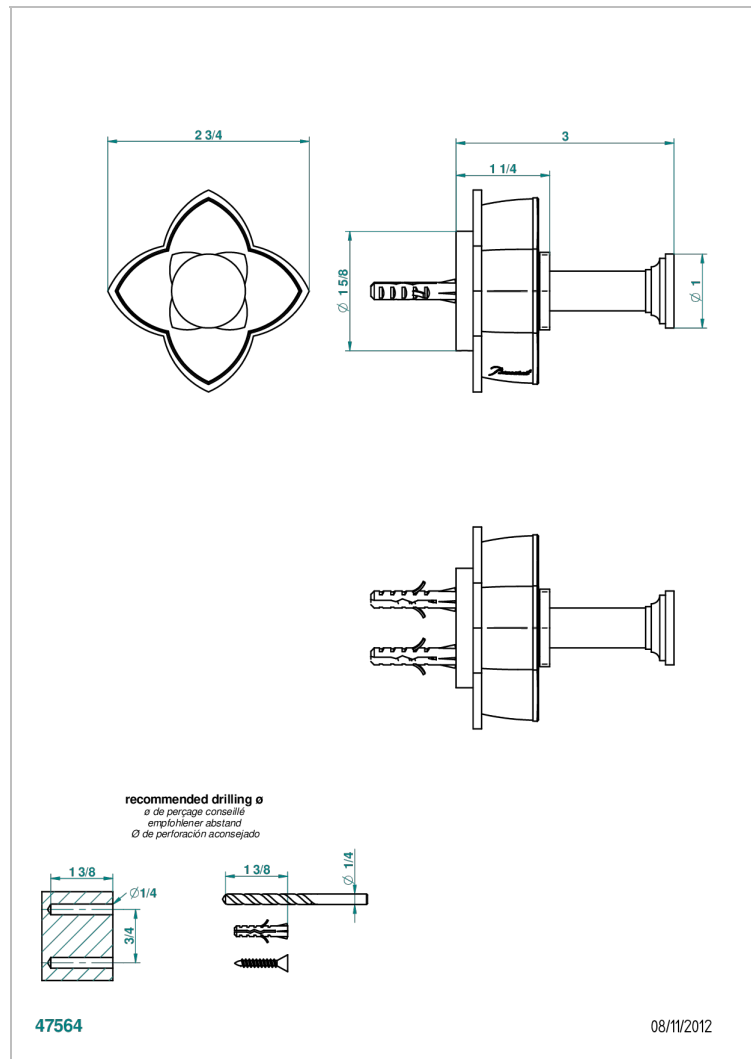

# PETALE DE CRISTAL - CLEAR CRYSTAL FINE GOLD THREAD

U6E-517

浴衣钩

## 特色

- Pétales de Cristal - Clear crystal fine gold thread
- 浴衣钩