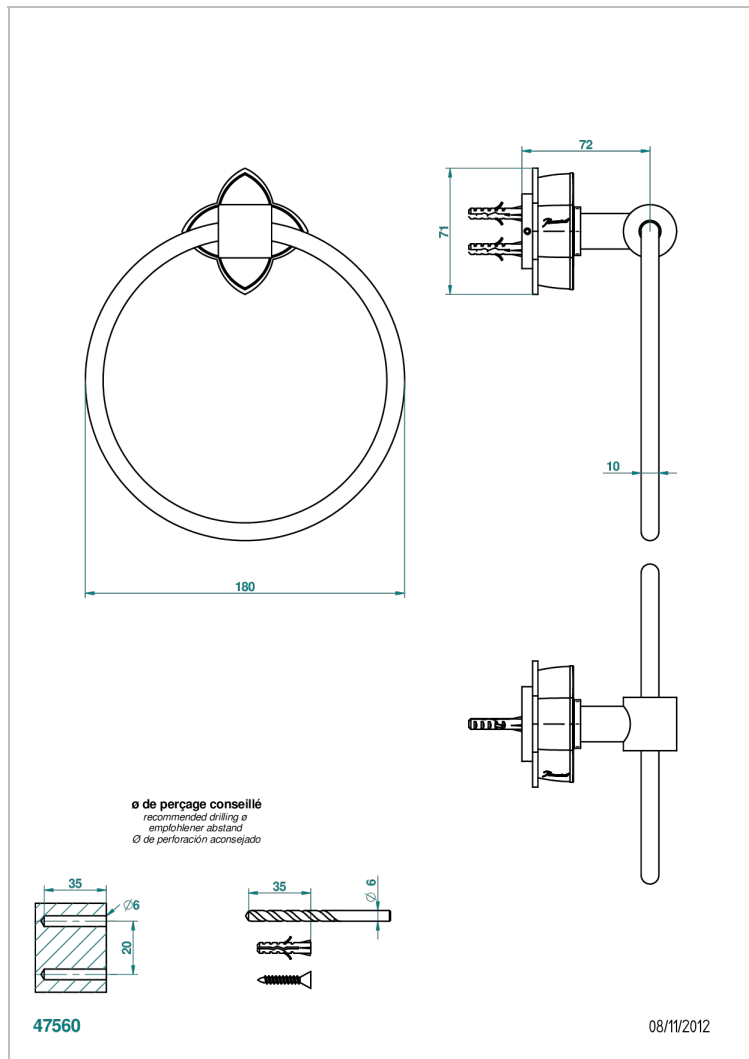

PETALE DE CRISTAL CLAIR LISERE DORE

U6E-504N

Toallero de anilla

THG[®]
PARIS

CARACTERÍSTICAS

- Pétale de Cristal clair liseré doré
- Toallero de anilla

ACABADOS DISPONIBLES

Bronce claro - D01
Cerámica negra mate - D30
Cobre viejo mate - H07
Cromo - A02
Cromo / dorado - G02
Cromo mate - C02

Dorado - F01
Dorado mate - F07
Dorado pálido - F30
Dorado pálido mate (sin barniz) - F31
Níquel - B01
Níquel mate - C01

Níquel viejo - H28
Pvd blush - H62
Pvd blush mate - H60
Pvd color latón - H49
Pvd color latón mate - H50
Pvd color níquel - H55

Pvd color níquel mate - H56
Pvd color oro - H52
Pvd color oro mate - H53
Pvd grafito - H64
Pvd grafito mate - H65
Pvd marrón bronce - F33

Pvd marrón bronce mate - F34
Pvd umber - H66
Pvd umber mate - H67