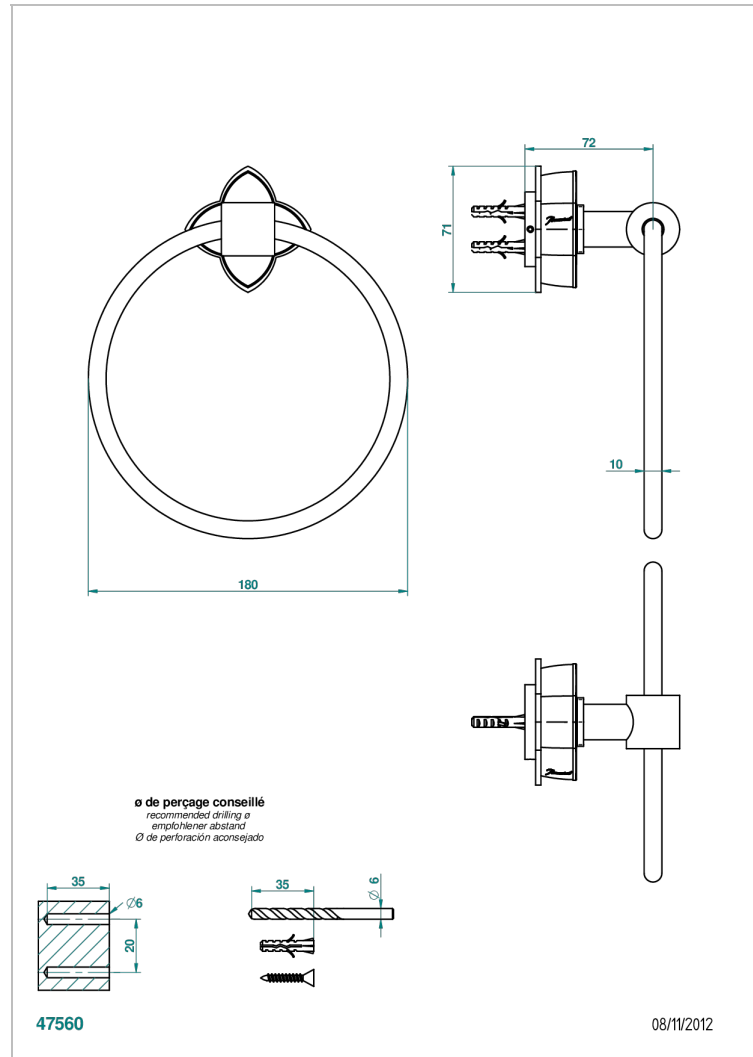

# PETALE DE CRISTAL CLAIR LISERE DORE

U6E-504N

Toallero de anilla

THG<sup>®</sup>  
PARIS

## CARACTERÍSTICAS

- Pétale de Cristal clair liseré doré
- Toallero de anilla