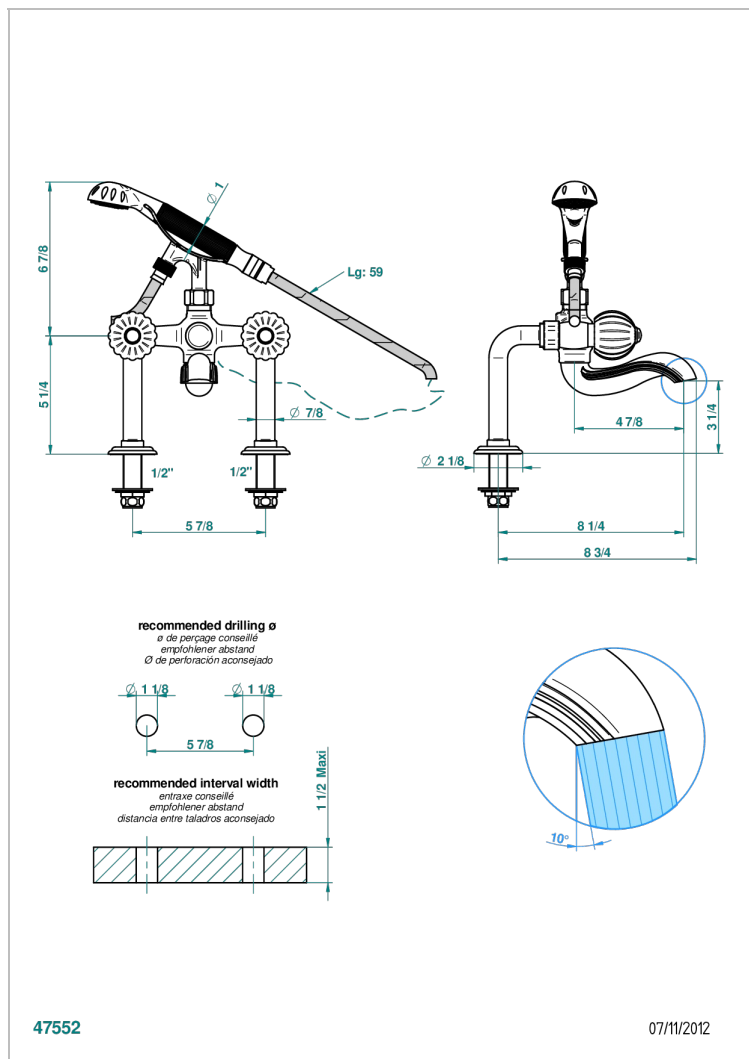

MANDARINE METAL

U1A-13G

Mélangeur bain douche sur gorge 1/2", avec flexible et douchette

THG[®]
PARIS

CARACTÉRISTIQUES

- Pour montage bord de baignoire ou sur gorge
- Livré avec une paire de colonettes
- Têtes à disques céramique 1/2" 1/4 tour
- Bec à écoulement libre
- Entraxe 150 mm
- Inverseur automatique
- Flexible métallique 1,5 m double agrafage
- Douchette en laiton avec tapis Easyclean, réducteur de débit et clapet anti-retour
- ACS : 21ACCLY034

Pvd umber mat - H67
Vieux cuivre rouge mat - H07
Vieux nickel - H28

SPÉCIFICATIONS TECHNIQUES

- Recommandé : 3 bars (max. 5 bars) - Advised : 43,5 psi (max. 72 psi)
- Bec : 75 l/min à 3 bars - Douchette : 9,5 l/min à 3 bars
- Spout : 19,8 gpm à 43.5 psi - Handshower : 2.5 gpm à 43.5 psi