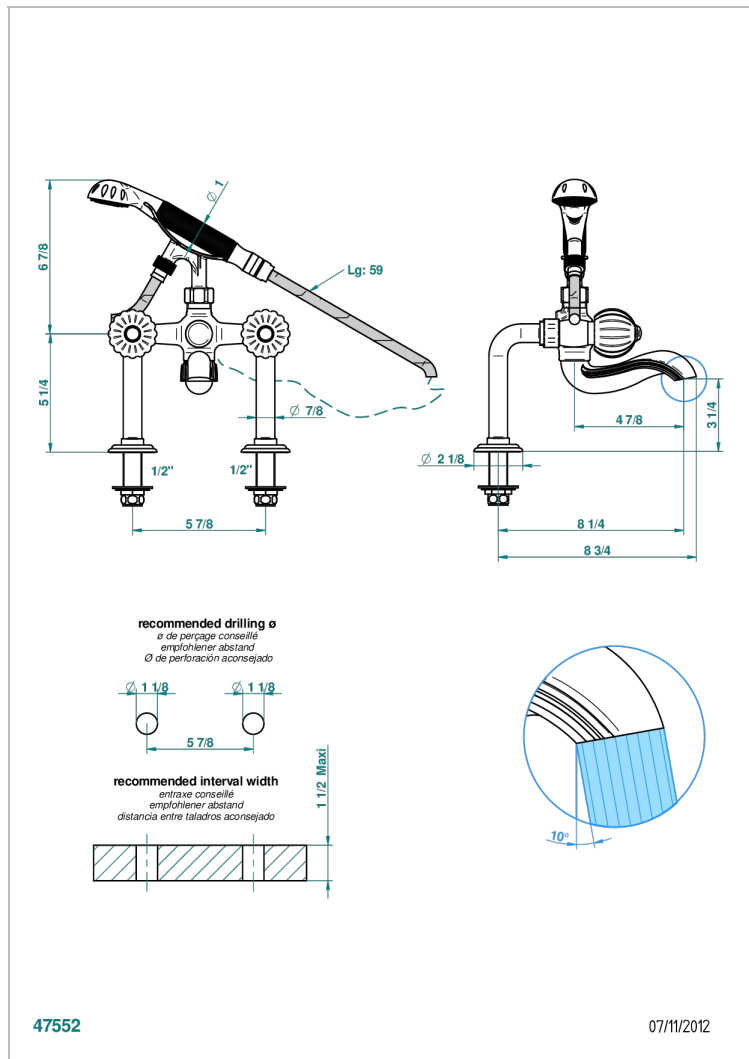

MANDARINE METAL

U1A-13G

Mélangeur bain douche sur gorge 1/2", avec flexible et douchette

THG[®]
PARIS

CARACTÉRISTIQUES

- Pour montage bord de baignoire ou sur gorge
- Livré avec une paire de colonettes
- Têtes à disques céramique 1/2" 1/4 tour
- Bec à écoulement libre
- Entraxe 150 mm
- Inverseur automatique
- Flexible métallique 1,5 m double agrafage
- Douchette en laiton avec tapis Easyclean, réducteur de débit et clapet anti-retour
- ACS : 21ACCLY034

Pvd umber mat - H67
Vieux cuivre rouge mat - H07
Vieux nickel - H28

SPÉCIFICATIONS TECHNIQUES

- Recommandé : 3 bars (max. 5 bars) - Advised : 43,5 psi (max. 72 psi)
- Bec : 75 l/min à 3 bars - Douchette : 9,5 l/min à 3 bars
- Spout : 19,8 gpm à 43.5 psi - Handshower : 2.5 gpm à 43.5 psi