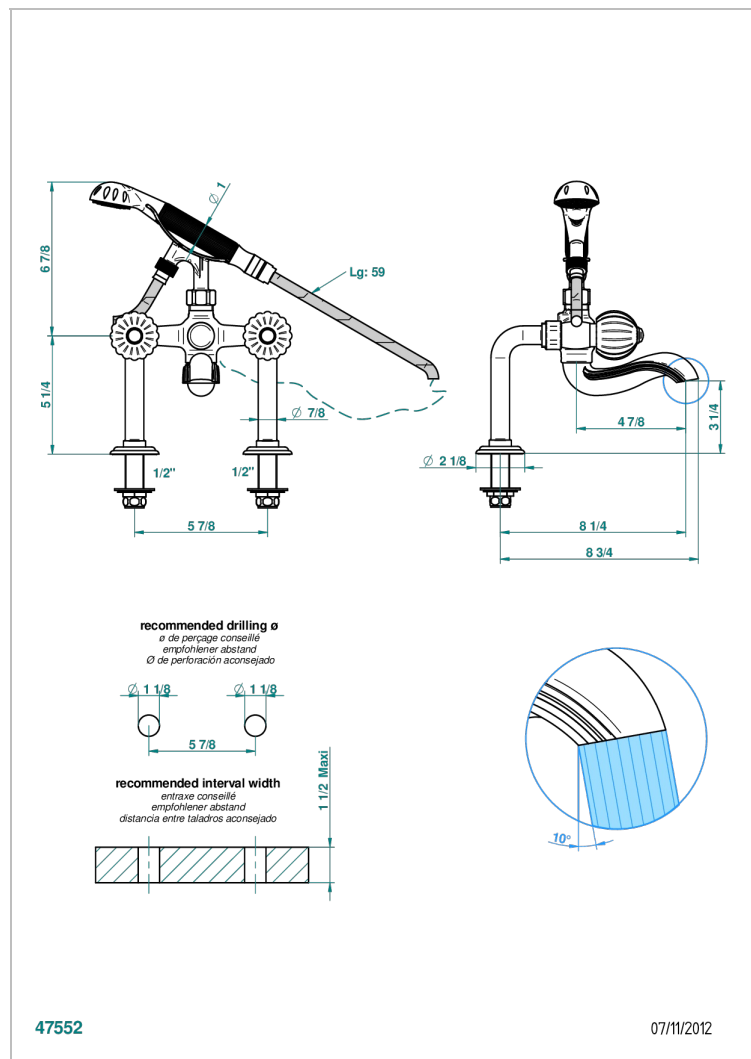

MANDARINE METAL

U1A-13G

Mélangeur bain douche sur gorge 1/2", avec flexible et douchette

THG[®]
PARIS

CARACTÉRISTIQUES

- Pour montage bord de baignoire ou sur gorge
- Livré avec une paire de colonettes
- Têtes à disques céramique 1/2" 1/4 tour
- Bec à écoulement libre
- Entraxe 150 mm
- Inverseur automatique
- Flexible métallique 1,5 m double agrafage
- Douchette en laiton avec tapis Easyclean, réducteur de débit et clapet anti-retour
- ACS : 21ACCLY034

Pvd umber mat - H67
Vieux cuivre rouge mat - H07
Vieux nickel - H28

SPÉCIFICATIONS TECHNIQUES

- Recommandé : 3 bars (max. 5 bars) - Advised : 43,5 psi (max. 72 psi)
- Bec : 75 l/min à 3 bars - Douchette : 9,5 l/min à 3 bars
- Spout : 19,8 gpm à 43.5 psi - Handshower : 2.5 gpm à 43.5 psi