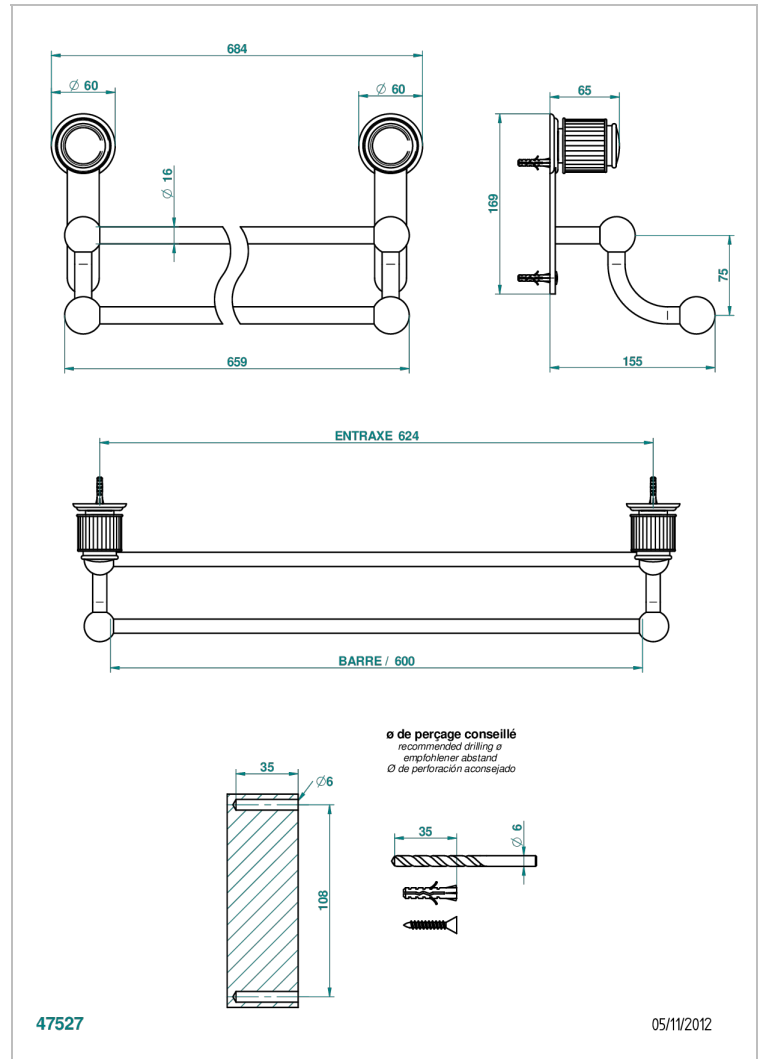

JAIPUR ONYX NOIR

A9C-516/60

Porte-serviettes avec 2 barres fixes long. 600 mm

THG[®]
PARIS

CARACTÉRISTIQUES

- Jaipur Onyx noir
- Porte-serviettes avec 2 barres fixes long. 600 mm

FINITIONS DISPONIBLES

Bronze clair - D01
Chromé - A02
Chromé / doré - G02
Chromé mat - C02
Doré brillant - F01
Doré mat - F07

Nickel brillant - B01
Nickel mat - C01
Noir mat céramique - D30
Or pâle - F30
Or pâle mat - F31
Pvd blush - H62

Pvd blush mat - H60
Pvd couleur bronze brown - F33
Pvd couleur bronze brown - mat - F34
Pvd couleur doré - H52
Pvd couleur doré mat - H53
Pvd couleur laiton - H49