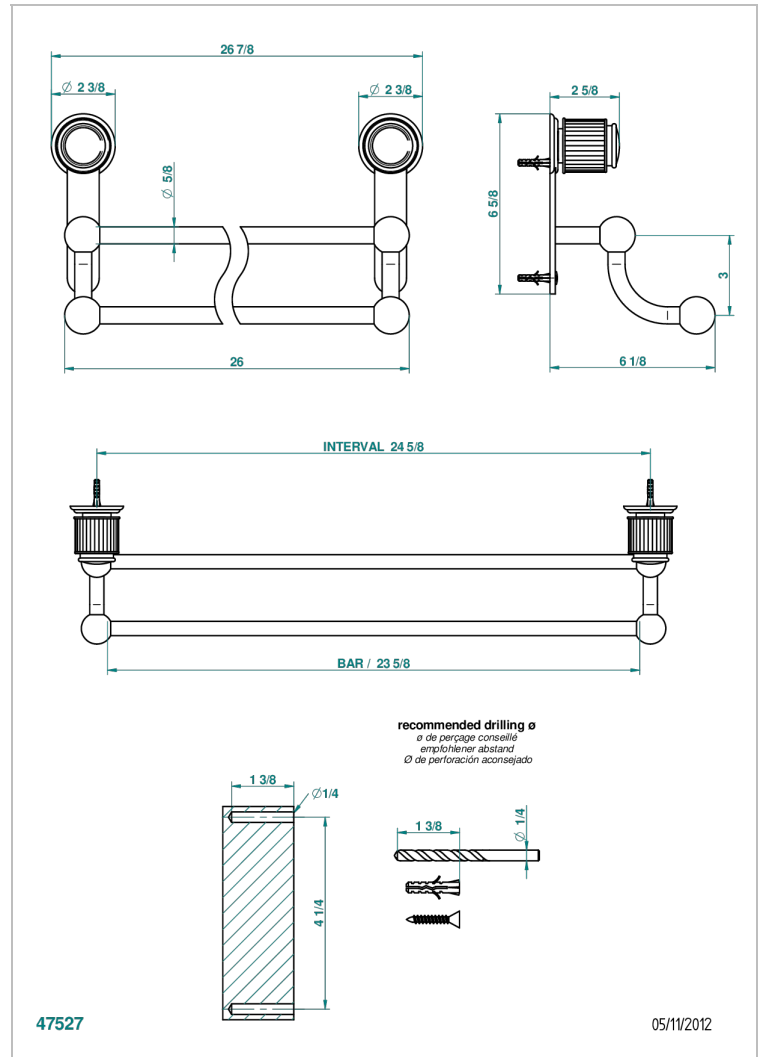

JAIPUR ONYX NOIR

A9C-516/60

Porte-serviettes avec 2 barres fixes long. 600 mm

THG[®]
PARIS

CARACTÉRISTIQUES

- Jaipur Onyx noir
- Porte-serviettes avec 2 barres fixes long. 600 mm

FINITIONS DISPONIBLES

Bronze clair - D01
Chromé - A02
Chromé / doré - G02
Chromé mat - C02
Doré brillant - F01
Doré mat - F07

Nickel brillant - B01
Nickel mat - C01
Noir mat céramique - D30
Or pâle - F30
Or pâle mat - F31
Pvd blush - H62

Pvd blush mat - H60
Pvd couleur bronze brown - F33
Pvd couleur bronze brown - mat - F34
Pvd couleur doré - H52
Pvd couleur doré mat - H53
Pvd couleur laiton - H49