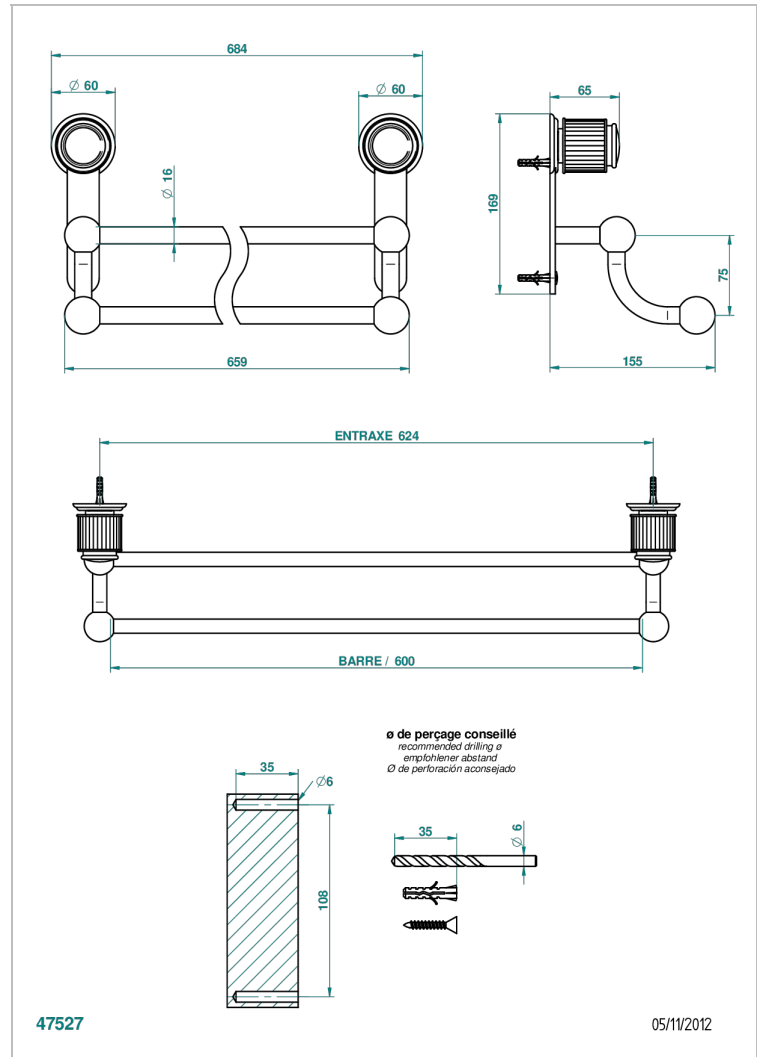

# JAIPUR ONYX NOIR

A9C-516/60

Porte-serviettes avec 2 barres fixes long. 600 mm

THG<sup>®</sup>  
PARIS

## CARACTÉRISTIQUES

- Jaipur Onyx noir
- Porte-serviettes avec 2 barres fixes long. 600 mm