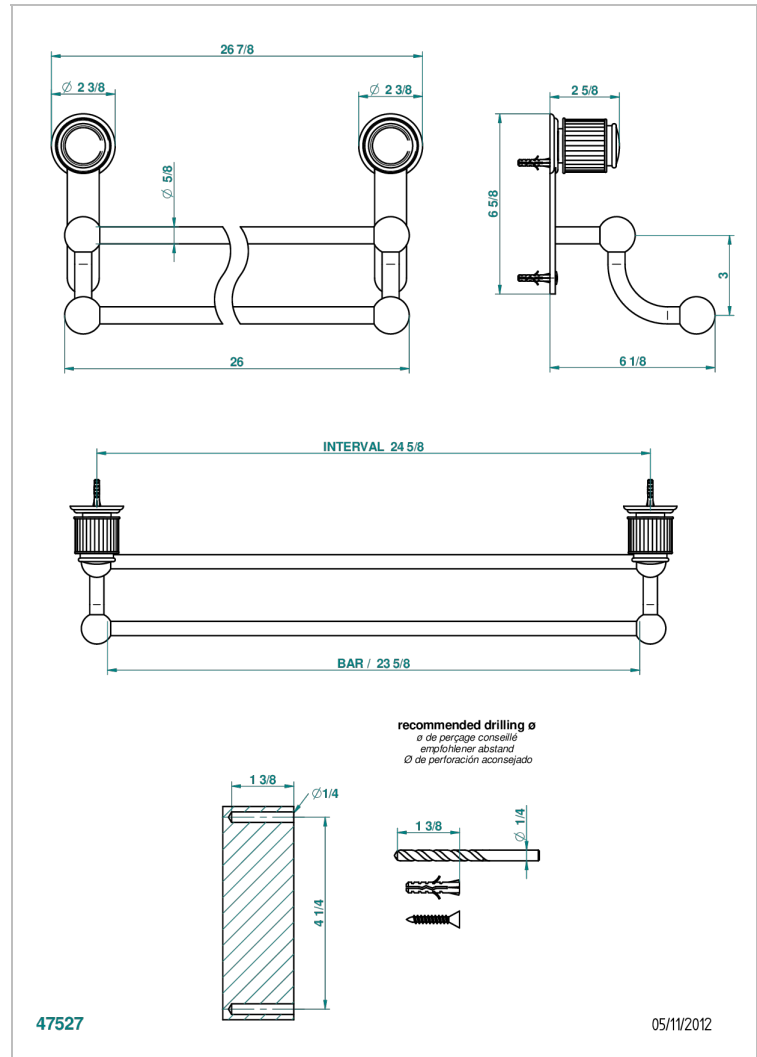

# JAIPUR ONYX NOIR

A9C-516/60

Porte-serviettes avec 2 barres fixes long. 600 mm

THG<sup>®</sup>  
PARIS

## CARACTÉRISTIQUES

- Jaipur Onyx noir
- Porte-serviettes avec 2 barres fixes long. 600 mm