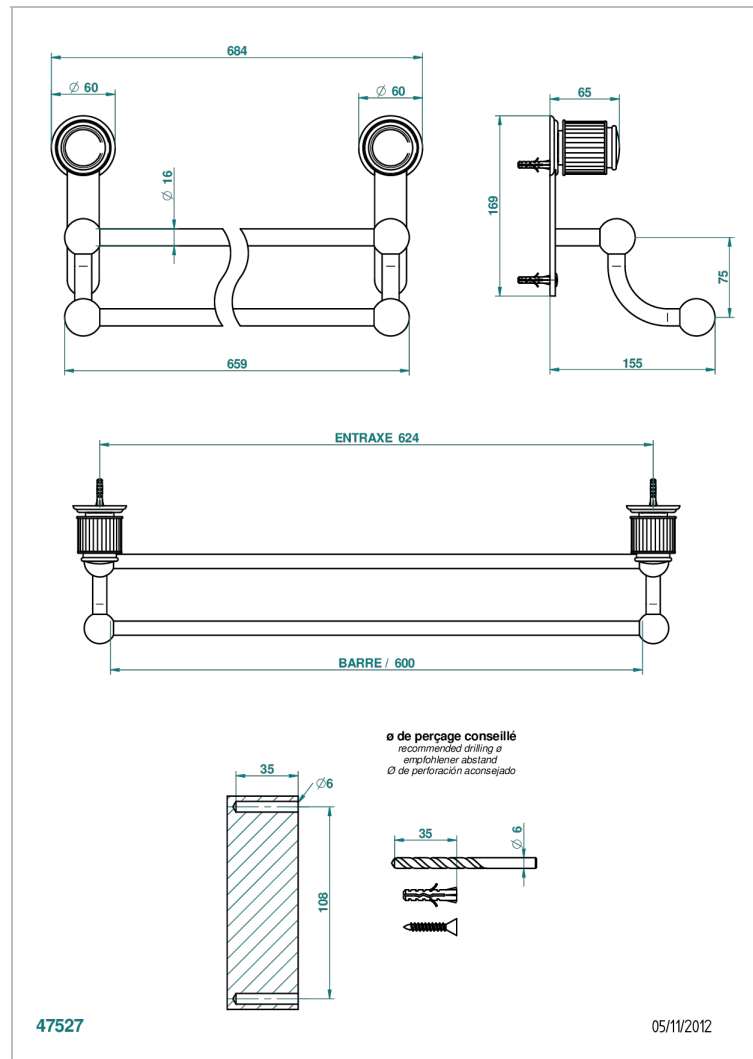

# JAIPUR, ONYX SCHWARZ

A9C-516/60

Handtuchstange doppelt, Länge 600 mm

THG<sup>®</sup>  
PARIS

## EIGENSCHAFTEN

- Jaipur, Onyx schwarz
- Handtuchstange doppelt, Länge 600 mm