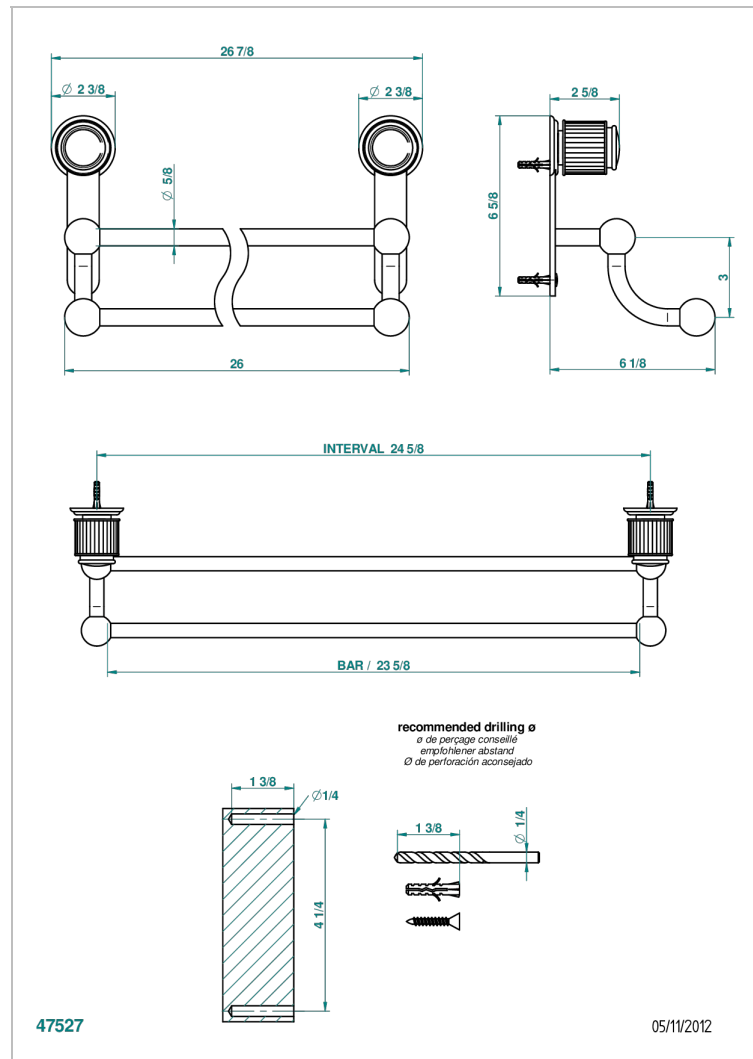

# JAIPUR, ONYX SCHWARZ

A9C-516/60

Handtuchstange doppelt, Länge 600 mm

THG<sup>®</sup>  
PARIS

## EIGENSCHAFTEN

- Jaipur, Onyx schwarz
- Handtuchstange doppelt, Länge 600 mm