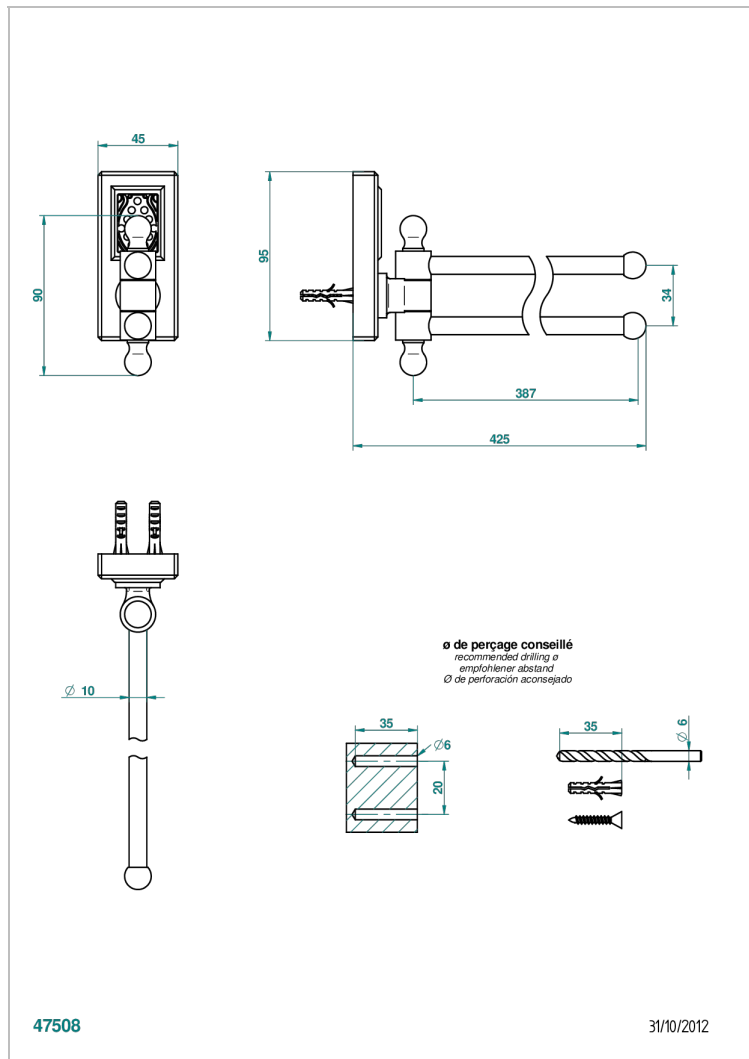

METROPOLIS CRISTAL NOIR A MANETTES

A2M-522

Porte-serviettes 2 barres mobiles Ø16 mm long. 400 mm

CARACTÉRISTIQUES

- Accessoire en laiton

FINITIONS DISPONIBLES

Chromé - A02
Chromé / doré - G02
Chromé mat - C02
Doré brillant - F01
Doré mat - F07
Nickel brillant - B01

Nickel mat - C01
Noir mat céramique - D30
Or pâle - F30
Or pâle mat - F31
Pvd blush - H62
Pvd blush mat - H60

Pvd couleur bronze brown - F33
Pvd couleur bronze brown - mat - F34
Pvd couleur doré - H52
Pvd couleur doré mat - H53
Pvd couleur laiton - H49
Pvd couleur laiton mat - H50