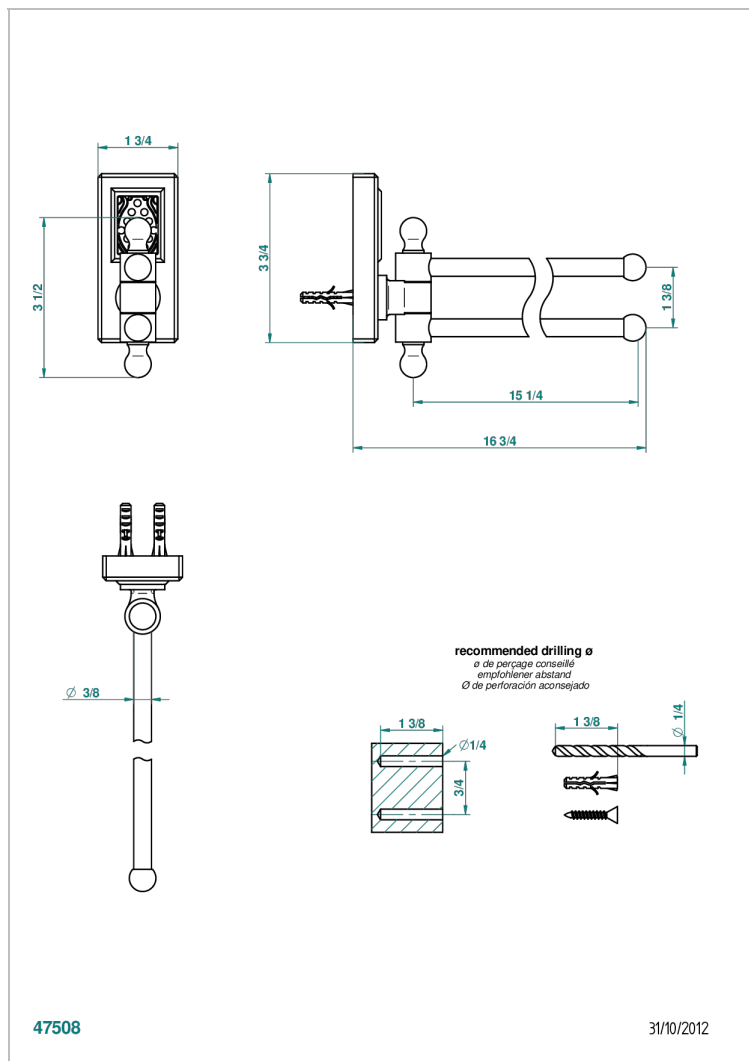

METROPOLIS CRISTAL NOIR A MANETTES

A2M-522

Porte-serviettes 2 barres mobiles Ø16 mm long. 400 mm

CARACTÉRISTIQUES

- Accessoire en laiton

FINITIONS DISPONIBLES

Chromé - A02
Chromé / doré - G02
Chromé mat - C02
Doré brillant - F01
Doré mat - F07
Nickel brillant - B01

Nickel mat - C01
Noir mat céramique - D30
Or pâle - F30
Or pâle mat - F31
Pvd blush - H62
Pvd blush mat - H60

Pvd couleur bronze brown - F33
Pvd couleur bronze brown - mat - F34
Pvd couleur doré - H52
Pvd couleur doré mat - H53
Pvd couleur laiton - H49
Pvd couleur laiton mat - H50