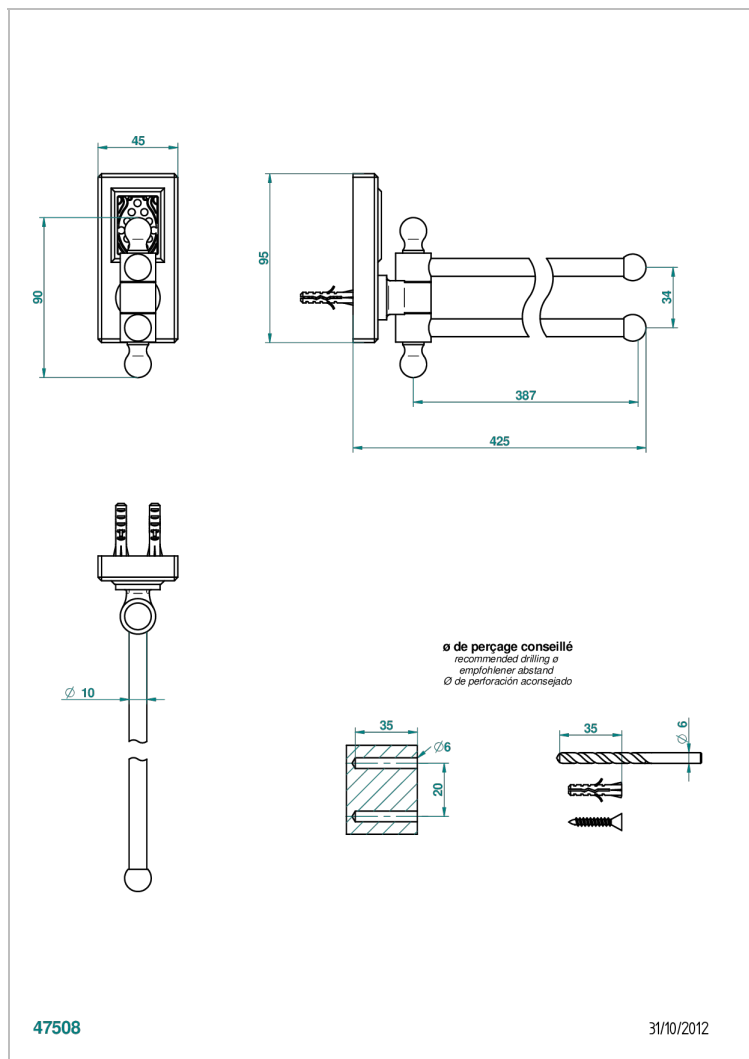

METROPOLIS CRISTAL NOIR A MANETTES

THG[®]
PARIS

A2M-522

Porte-serviettes 2 barres mobiles Ø16 mm long. 400 mm

CARACTÉRISTIQUES

- Accessoire en laiton

FINITIONS DISPONIBLES

Chromé - A02
Chromé / doré - G02
Chromé mat - C02
Doré brillant - F01
Doré mat - F07
Nickel brillant - B01

Nickel mat - C01
Noir mat céramique - D30
Or pâle - F30
Or pâle mat - F31
Pvd blush - H62
Pvd blush mat - H60

Pvd couleur bronze brown - F33
Pvd couleur bronze brown - mat - F34
Pvd couleur doré - H52
Pvd couleur doré mat - H53
Pvd couleur laiton - H49
Pvd couleur laiton mat - H50

Pvd couleur nickel - H55
Pvd couleur nickel mat - H56
Pvd graphite - H64
Pvd graphite mat - H65
Pvd umber - H66
Pvd umber mat - H67

Vieux nickel - H28