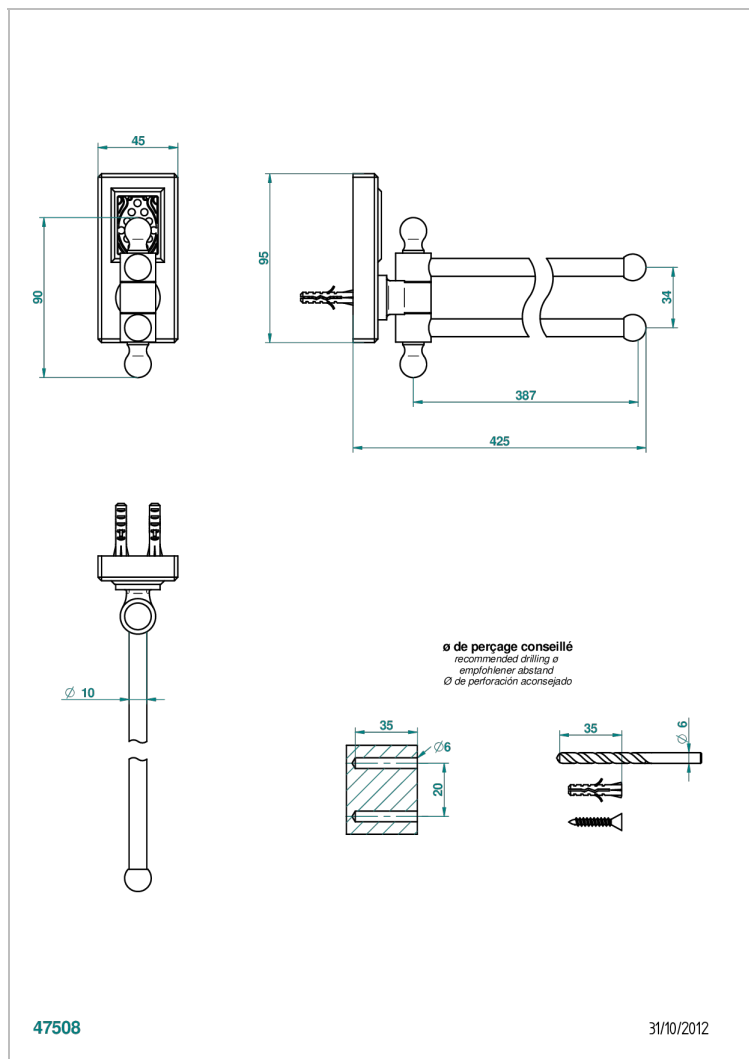

# METROPOLIS CRISTAL NEGRO CON MANETAS

THG<sup>®</sup>  
PARIS

A2M-522

Toallero doble con barra movil lg 400 mm

## CARACTERÍSTICAS

- Métropolis cristal negro con manetas
- Toallero doble con barra movil lg 400 mm