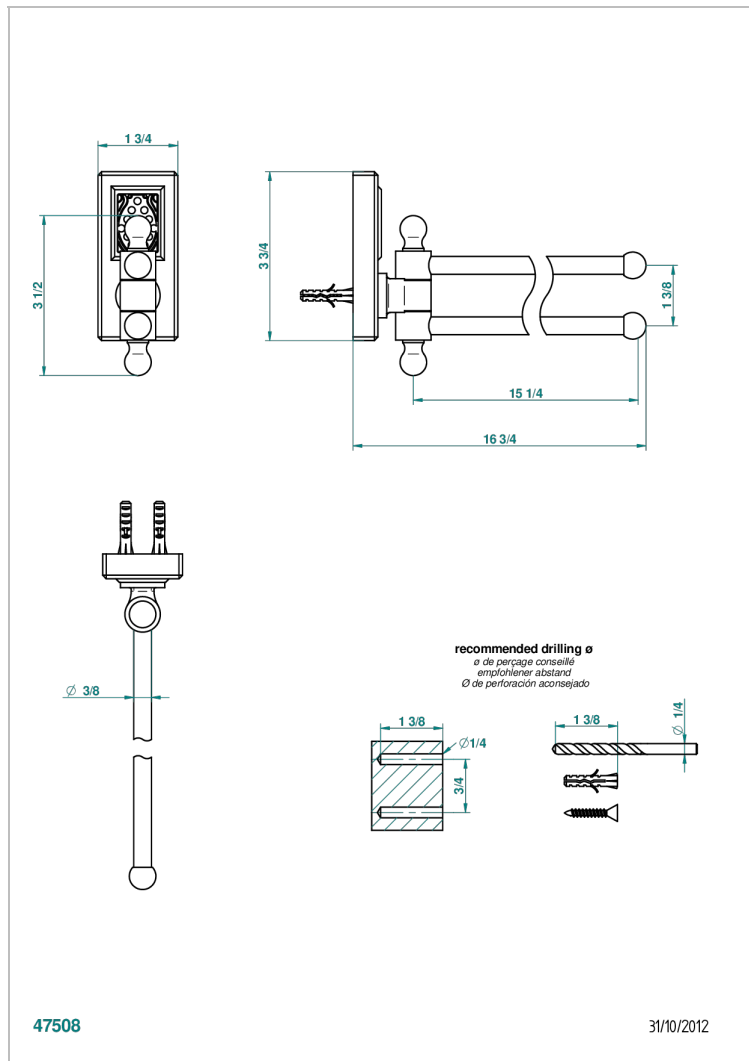

METROPOLIS CRISTAL NOIR A MANETTES

A2M-522

Porte-serviettes 2 barres mobiles Ø16 mm long. 400 mm

CARACTÉRISTIQUES

- Accessoire en laiton

FINITIONS DISPONIBLES

Chromé - A02
Chromé / doré - G02
Chromé mat - C02
Doré brillant - F01
Doré mat - F07
Nickel brillant - B01

Nickel mat - C01
Noir mat céramique - D30
Or pâle - F30
Or pâle mat - F31
Pvd blush - H62
Pvd blush mat - H60

Pvd couleur bronze brown - F33
Pvd couleur bronze brown - mat - F34
Pvd couleur doré - H52
Pvd couleur doré mat - H53
Pvd couleur laiton - H49
Pvd couleur laiton mat - H50