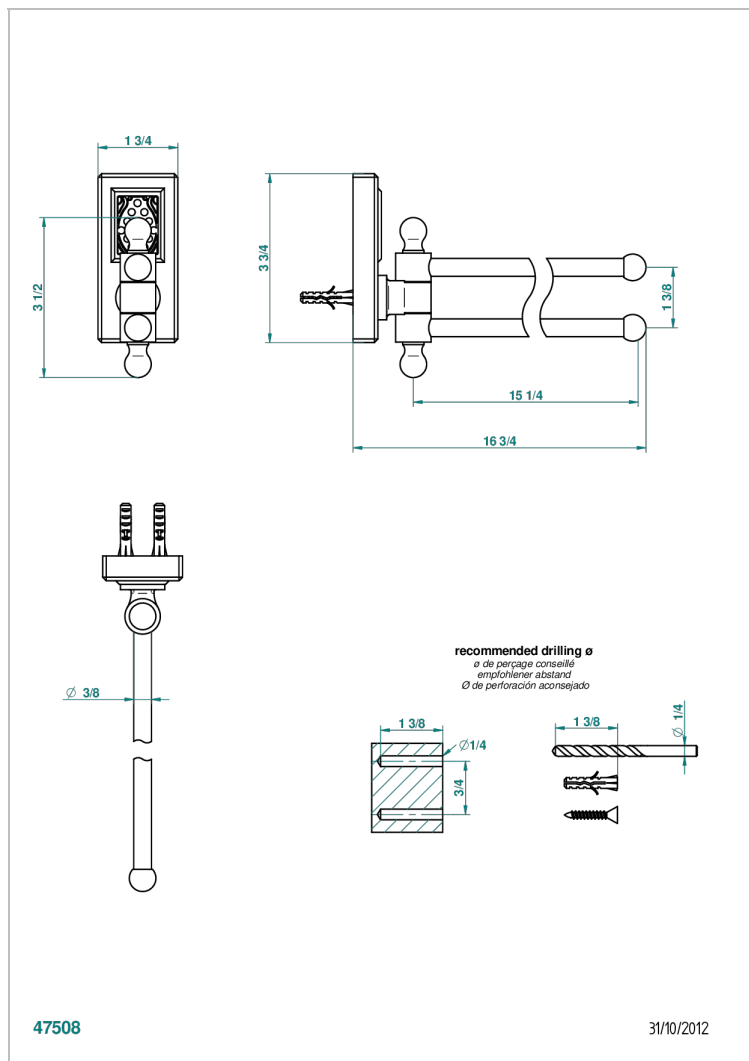

# METROPOLIS CRISTAL NEGRO CON MANETAS

A2M-522

Toallero doble con barra movil lg 400 mm

## CARACTERÍSTICAS

- Métopolis cristal negro con manetas
- Toallero doble con barra movil lg 400 mm