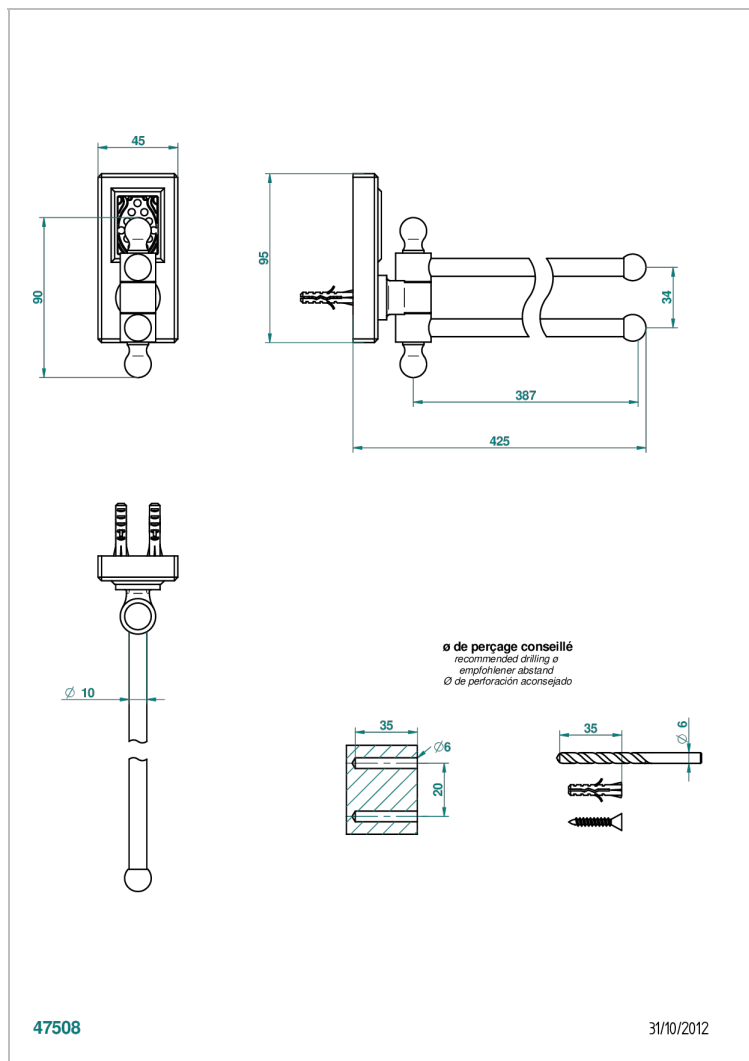

METROPOLIS С РУКОЯТКАМИ С ЧЕРНЫМ ХРУСТАЛЕМ

THG
PARIS

A2M-522

Полотенцедержатель двойной - 2 подвижные рейки - Д: 400 мм, диаметр : 16 мм

ХАРАКТЕРИСТИКИ

- Metropolis с рукоятками с чёрным хрусталём
- Полотенцедержатель двойной - 2 подвижные рейки - Д: 400 мм, диаметр : 16 мм