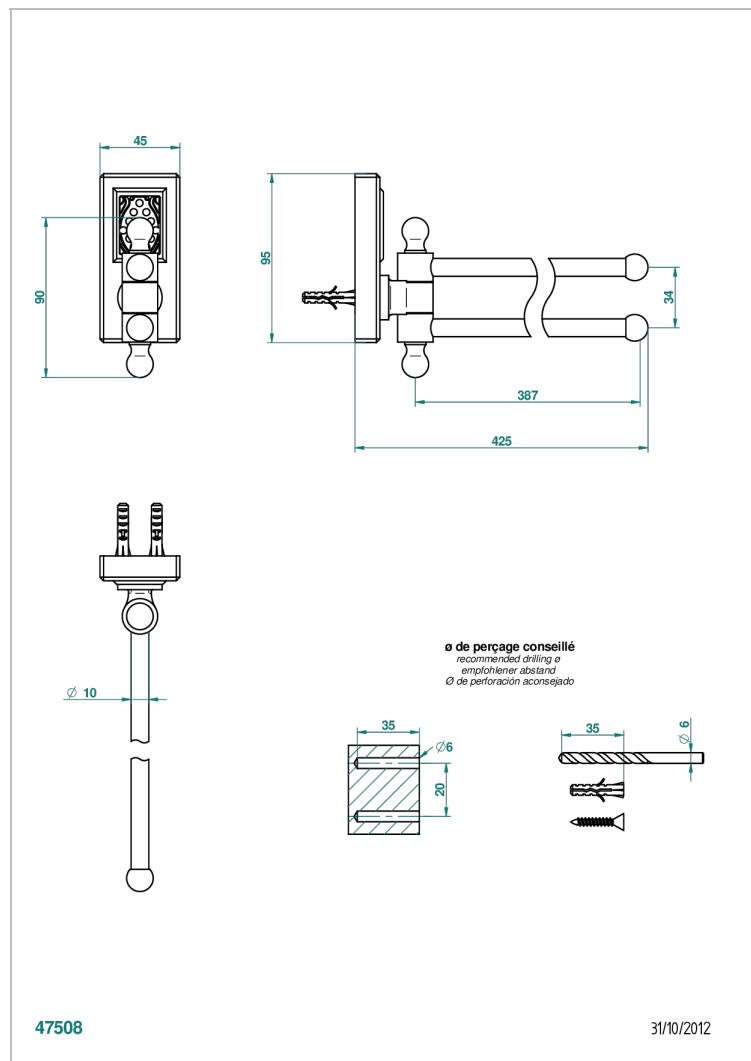

METROPOLIS CRISTAL NOIR A MANETTES

A2M-522

Porte-serviettes 2 barres mobiles Ø16 mm long. 400 mm

CARACTÉRISTIQUES

- Accessoire en laiton

FINITIONS DISPONIBLES

Chromé - A02
Chromé / doré - G02
Chromé mat - C02
Doré brillant - F01
Doré mat - F07
Nickel brillant - B01

Nickel mat - C01
Noir mat céramique - D30
Or pâle - F30
Or pâle mat - F31
Pvd blush - H62
Pvd blush mat - H60

Pvd couleur bronze brown - F33
Pvd couleur bronze brown - mat - F34
Pvd couleur doré - H52
Pvd couleur doré mat - H53
Pvd couleur laiton - H49
Pvd couleur laiton mat - H50