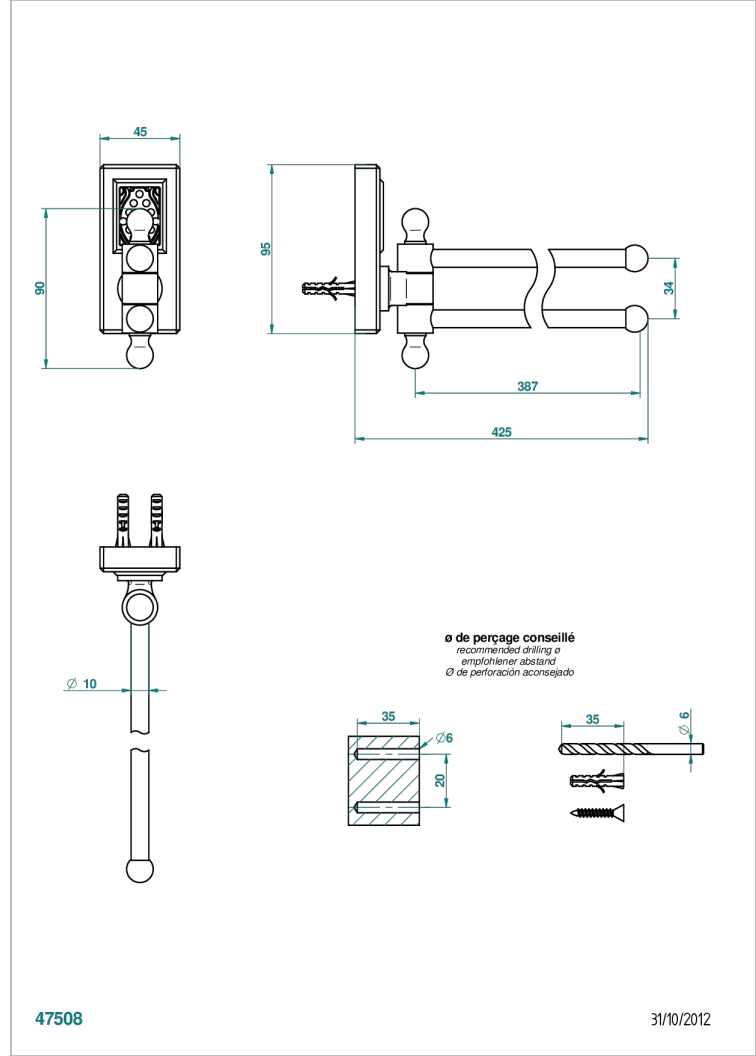

# METROPOLIS CRISTAL NEGRO CON MANETAS

A2M-522

Toallero doble con barra movil lg 400 mm

## CARACTERÍSTICAS

- Métropolis cristal negro con manetas
- Toallero doble con barra movil lg 400 mm