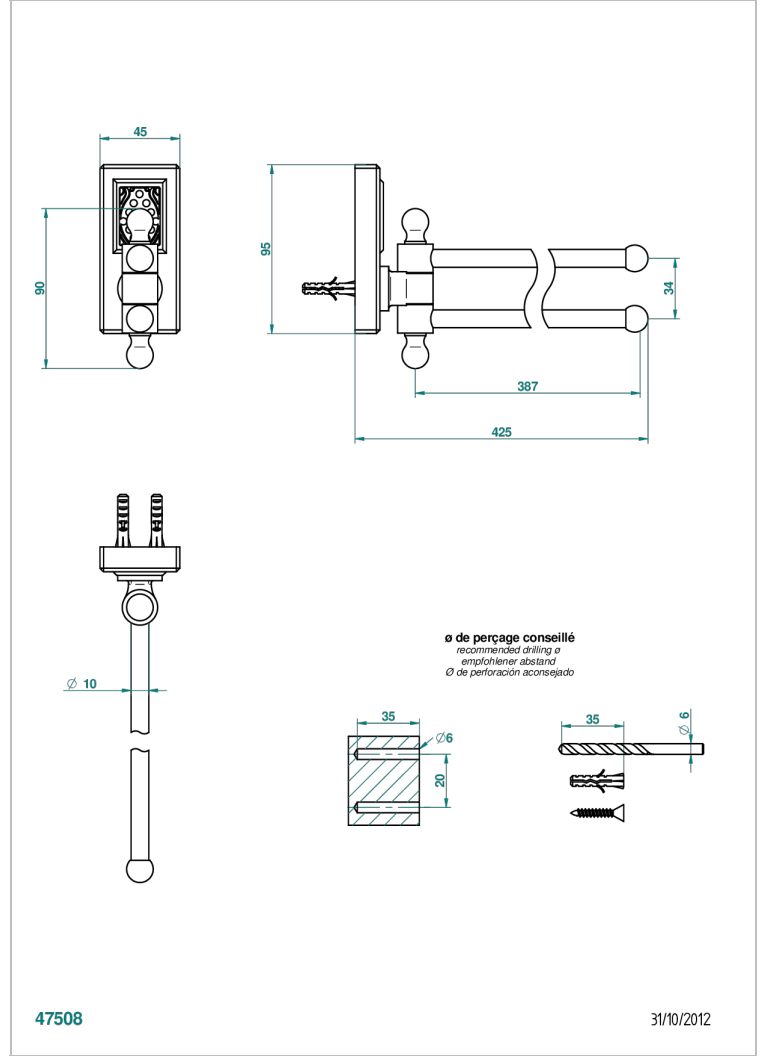

METROPOLIS BLACK CRYSTAL WITH LEVER

A2M-522

双杆活动毛巾架 直径16毫米 长400毫米

47508

31/10/2012

特色

- Métropolis Black crystal with lever
- 双杆活动毛巾架 直径16毫米 长400毫米

可选饰面

哑光镍 - C01
复古镍 - H28
抛光金 (24K金) - F01
抛光铬 - A02
抛光铬/抛光金 - G02
抛光镍 - B01

浅金 - F30