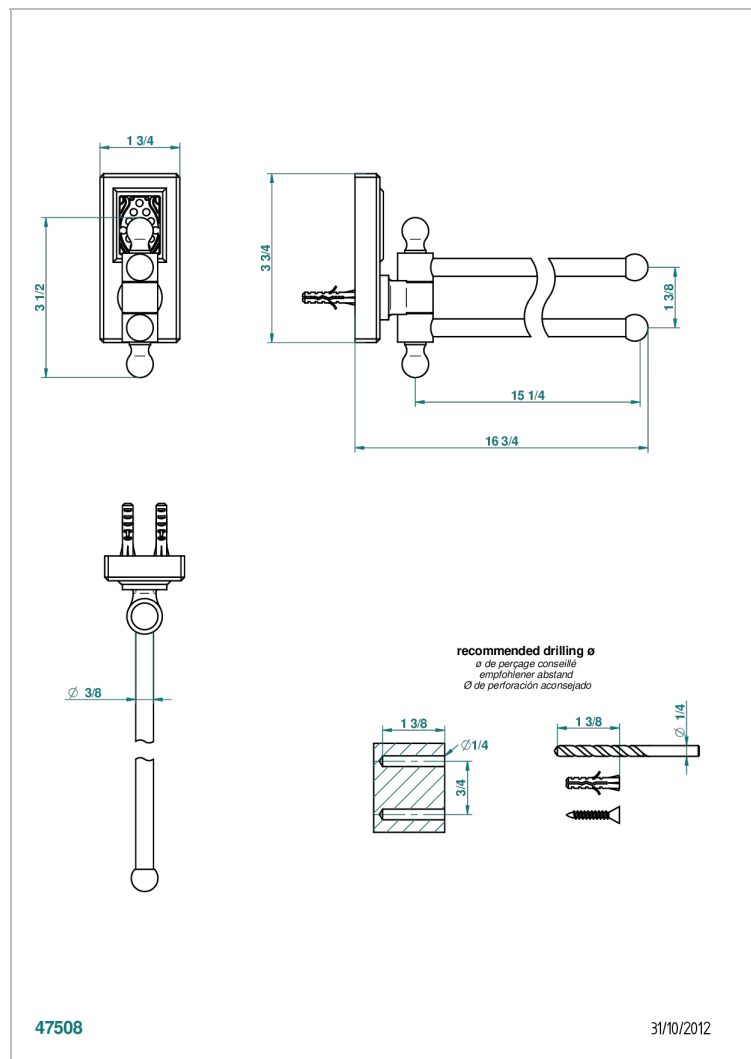

METROPOLIS С РУКОЯТКАМИ С ЧЕРНЫМ ХРУСТАЛЕМ

THG[®]
PARIS

A2M-522

Полотенцедержатель двойной - 2 подвижные рейки - Д: 400 мм, диаметр : 16 мм

ХАРАКТЕРИСТИКИ

- Metropolis с ручками с чёрным хрусталём
- Полотенцедержатель двойной - 2 подвижные рейки - Д: 400 мм, диаметр : 16 мм