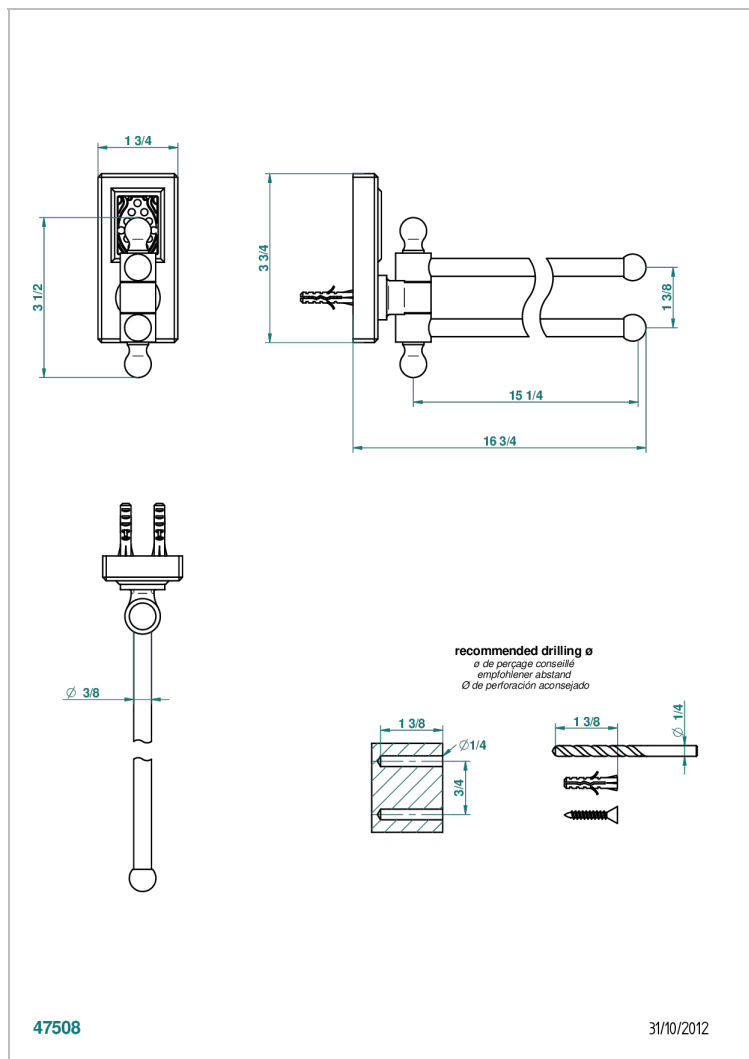

METROPOLIS CRISTAL NOIR A MANETTES

A2M-522

Porte-serviettes 2 barres mobiles Ø16 mm long. 400 mm

CARACTÉRISTIQUES

- Accessoire en laiton

FINITIONS DISPONIBLES

Chromé - A02
Chromé / doré - G02
Chromé mat - C02
Doré brillant - F01
Doré mat - F07
Nickel brillant - B01

Nickel mat - C01
Noir mat céramique - D30
Or pâle - F30
Or pâle mat - F31
Pvd blush - H62
Pvd blush mat - H60

Pvd couleur bronze brown - F33
Pvd couleur bronze brown - mat - F34
Pvd couleur doré - H52
Pvd couleur doré mat - H53
Pvd couleur laiton - H49
Pvd couleur laiton mat - H50