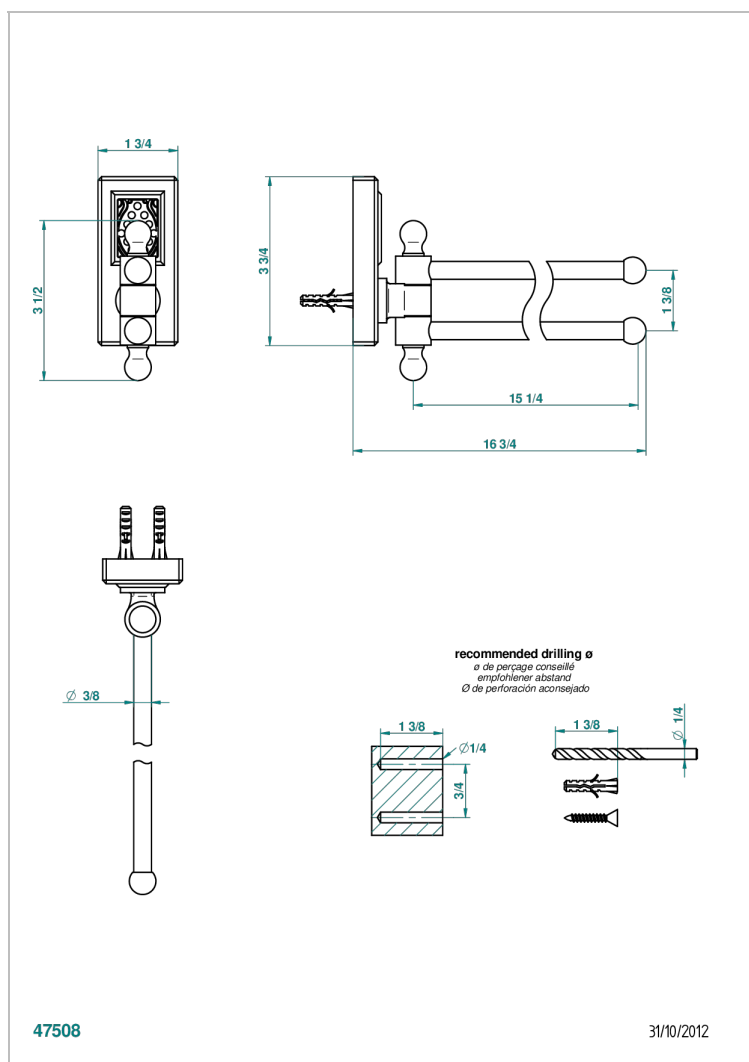

METROPOLIS CRISTAL NEGRO CON MANETAS

A2M-522

Toallero doble con barra movil lg 400 mm

CARACTERÍSTICAS

- Métropolis cristal negro con manetas
- Toallero doble con barra movil lg 400 mm

ACABADOS DISPONIBLES

Cerámica negra mate - D30
Cromo - A02
Cromo / dorado - G02
Cromo mate - C02
Dorado - F01
Dorado mate - F07