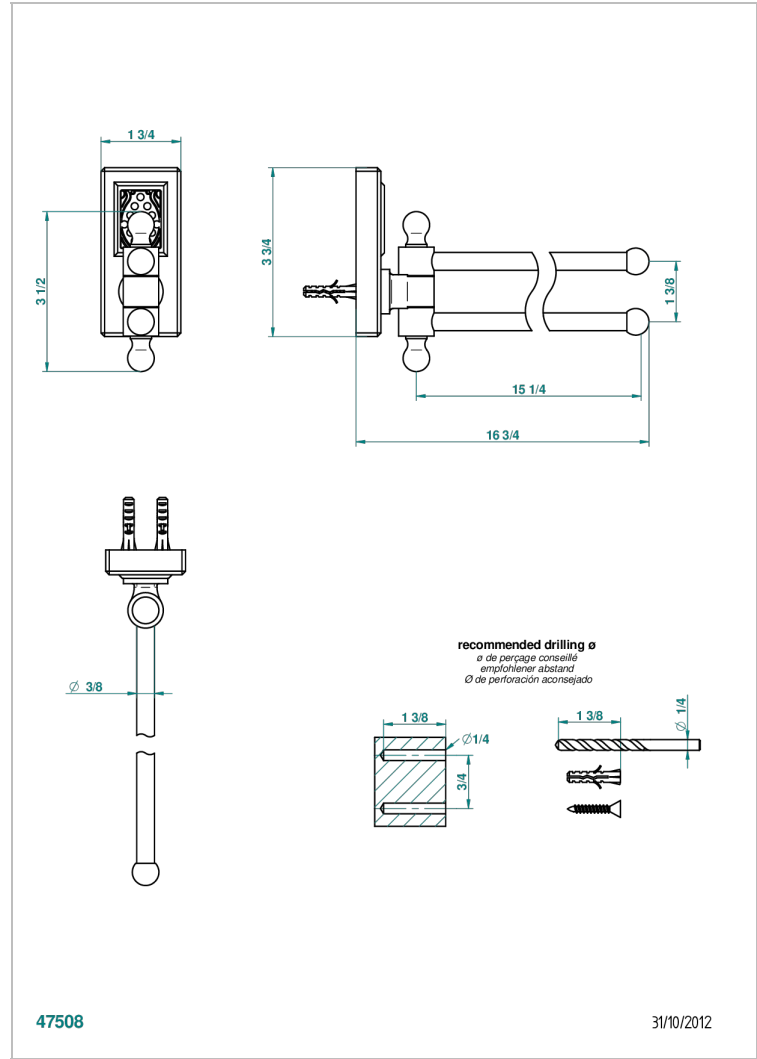

METROPOLIS BLACK CRYSTAL WITH LEVER

A2M-522

双杆活动毛巾架 直径16毫米 长400毫米

特色

- Métropolis Black crystal with lever
- 双杆活动毛巾架 直径16毫米 长400毫米

可选饰面

Black ceram - D30
 Blush PVD - H62
 Graphite PVD - H64
 Matt Umber PVD - H67
 Matt blush PVD - H60
 Matt graphite PVD - H65