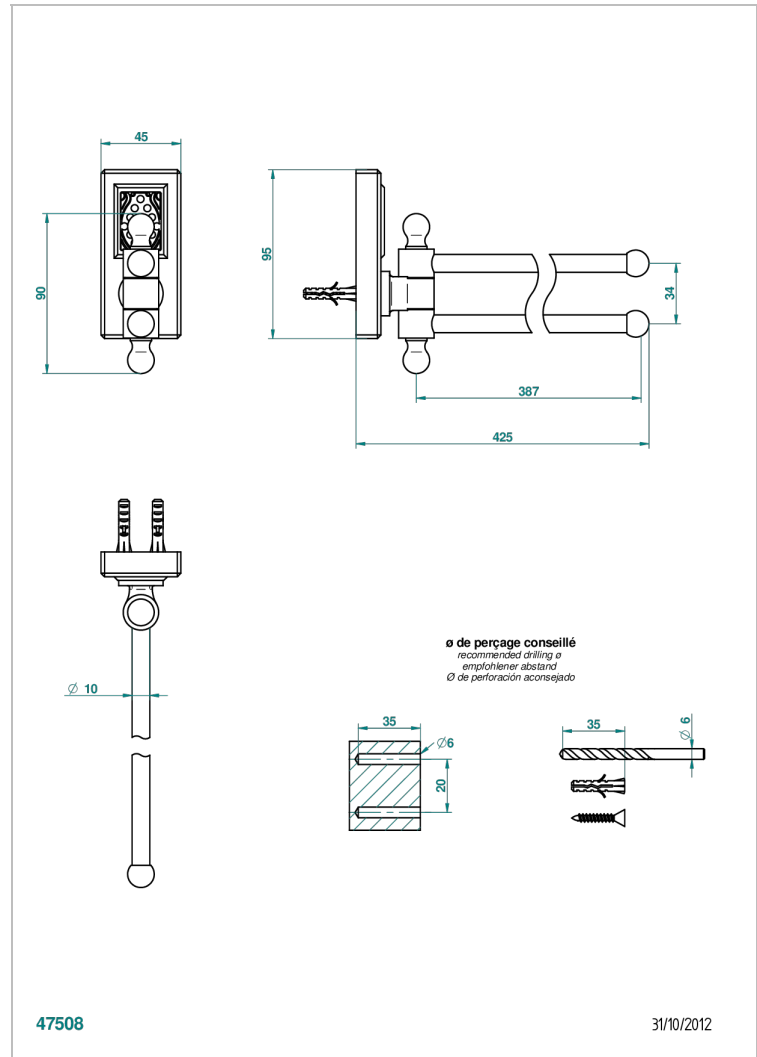

METROPOLIS CRISTAL NEGRO

A2L-522

Toallero doble con barra movil lg 400 mm

THG[®]
PARIS

CARACTERÍSTICAS

- Métropolis cristal negro
- Toallero doble con barra movil lg 400 mm

ACABADOS DISPONIBLES

Cerámica negra mate - D30
Cromo - A02
Cromo / dorado - G02
Cromo mate - C02
Dorado - F01
Dorado mate - F07