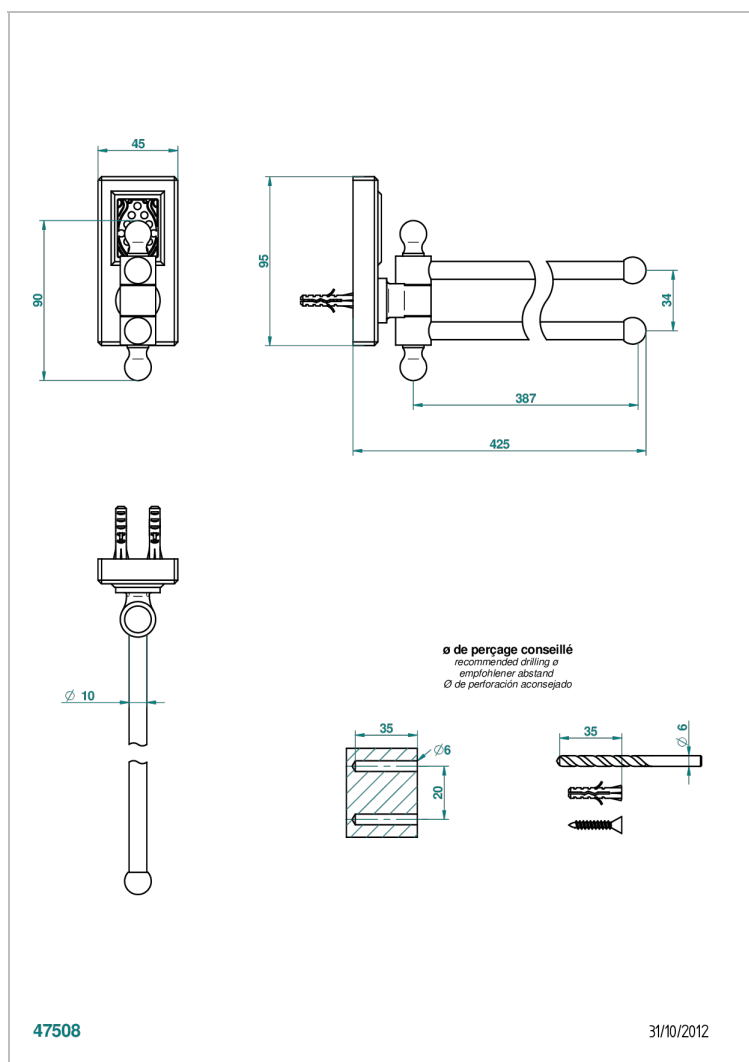

# METROPOLIS CRISTAL NOIR

A2L-522

Porte-serviettes 2 barres mobiles Ø16 mm long. 400 mm

THG<sup>®</sup>  
PARIS

## CARACTÉRISTIQUES

- Accessoire en laiton

Vieux nickel - H28