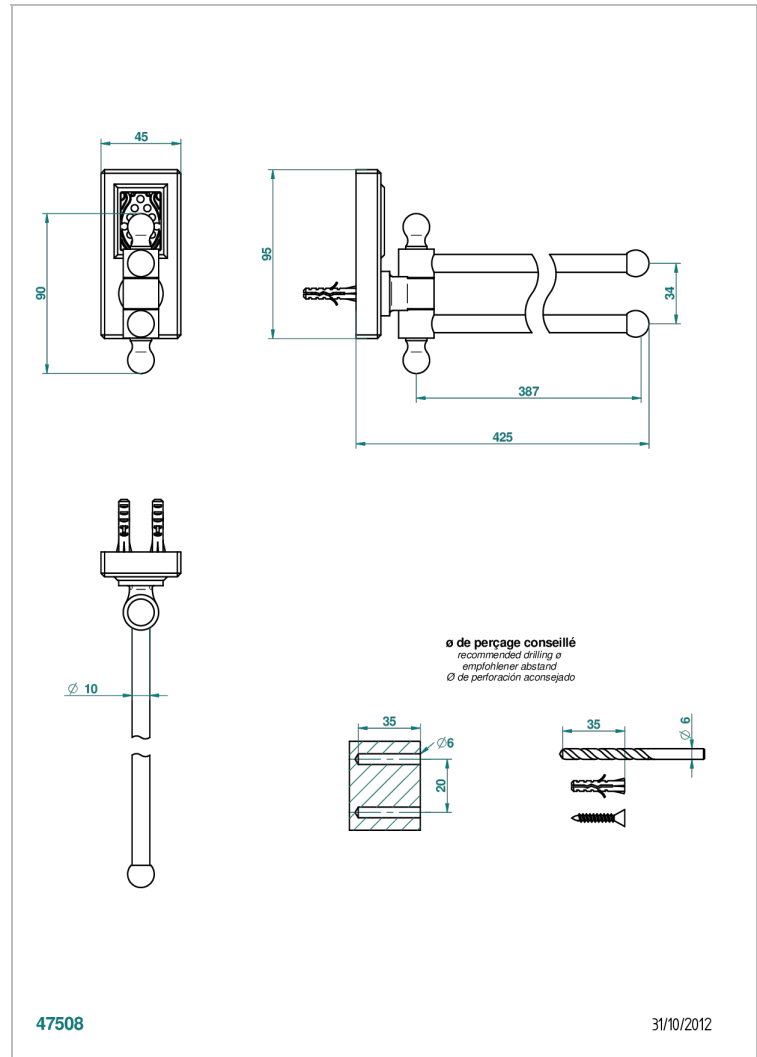

# METROPOLIS, KRISTALL SCHWARZ

A2L-522

Handtuchhalter mit 2 beweglichen Stangen 400 mm, Ø 16mm

THG<sup>®</sup>  
PARIS

47508

31/10/2012

## EIGENSCHAFTEN

- Métropolis, Kristall schwarz
- Handtuchhalter mit 2 beweglichen Stangen 400 mm, Ø 16mm

## VERFÜGBARE OBERFLÄCHEN

Altnickel - H28  
Blassgold - F30  
Blassgold matt unlackiert - F31  
Chrom - A02  
Chrom / gold - G02  
Chrom matt - C02

Gold - F01  
Gold matt - F07  
Mattschwarz keramik - D30  
Nickel matt - C01  
Pvd blush - H62  
Pvd blush matt - H60