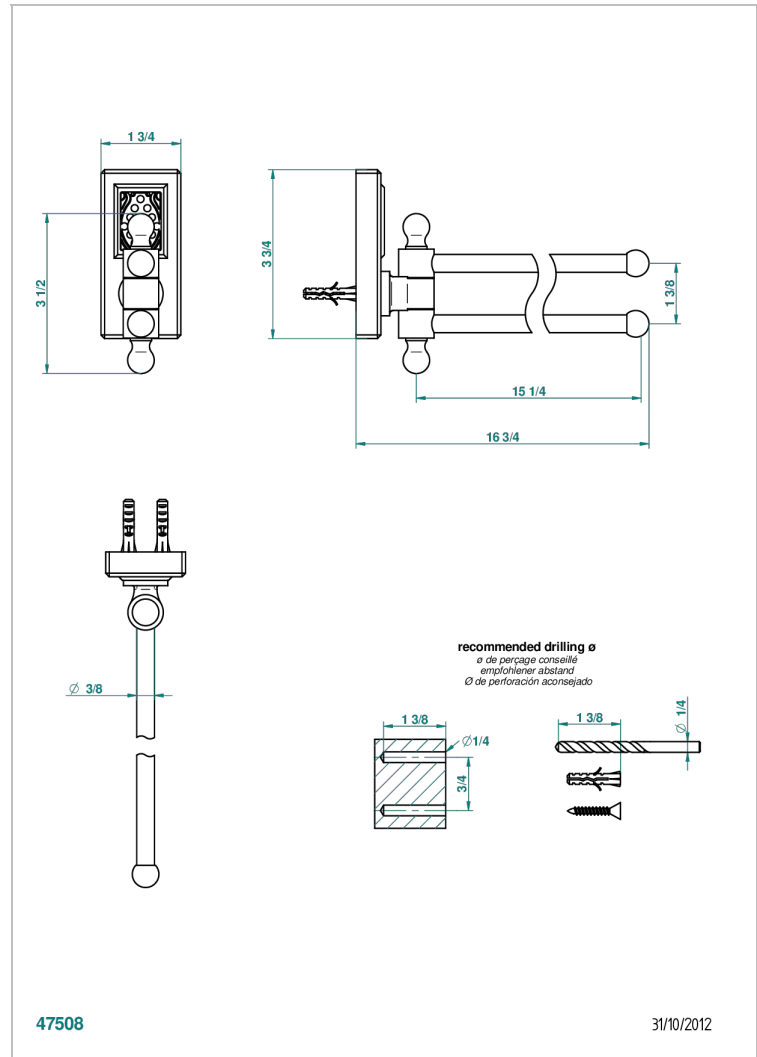

# METROPOLIS CRISTAL NOIR

A2L-522

Porte-serviettes 2 barres mobiles Ø16 mm long. 400 mm

THG<sup>®</sup>  
PARIS

## CARACTÉRISTIQUES

- Accessoire en laiton

Vieux nickel - H28