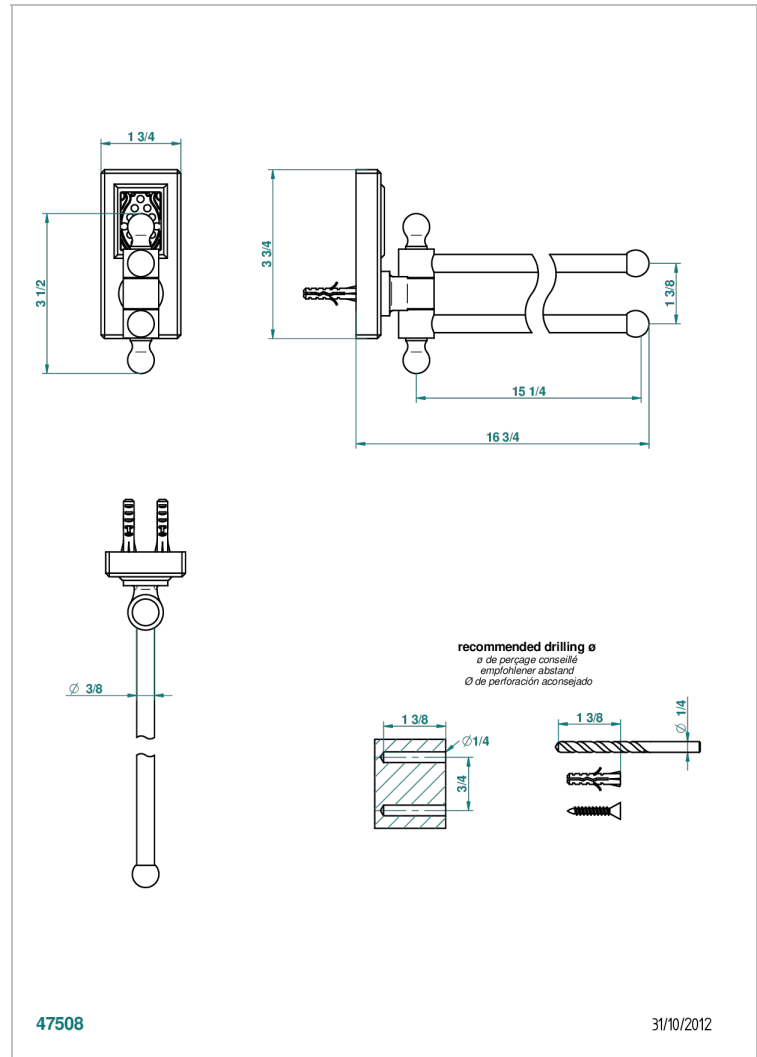

# METROPOLIS, KRISTALL SCHWARZ

A2L-522

Handtuchhalter mit 2 beweglichen Stangen 400 mm, Ø 16mm

## EIGENSCHAFTEN

- Métropolis, Kristall schwarz
- Handtuchhalter mit 2 beweglichen Stangen 400 mm, Ø 16mm