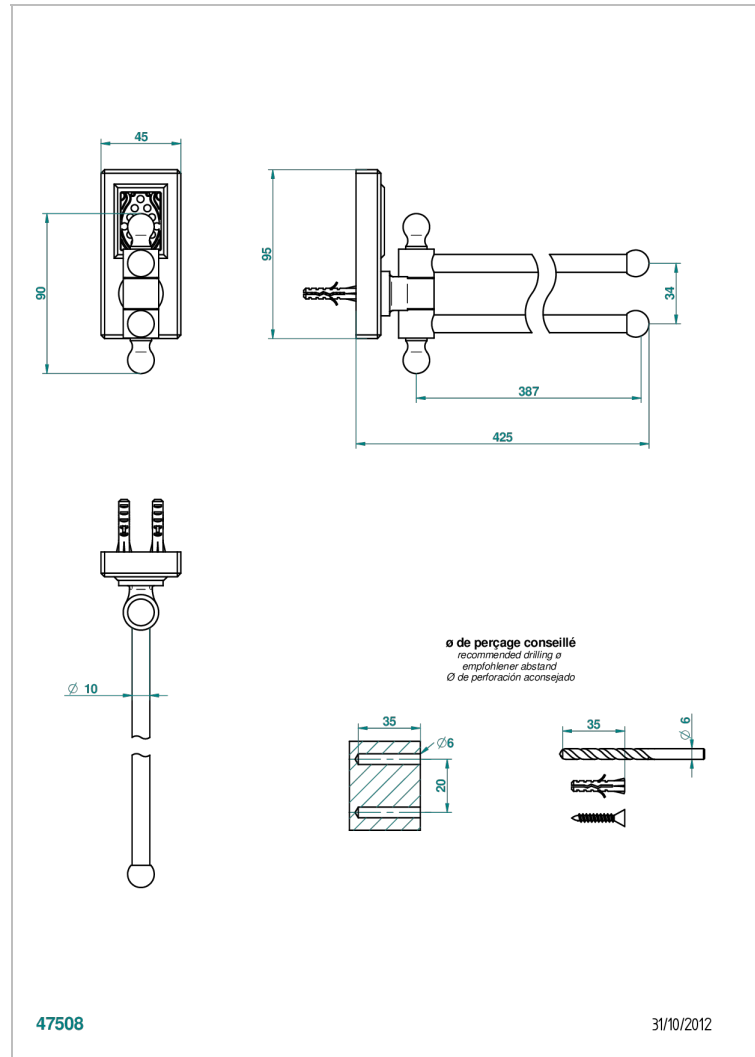

# METROPOLIS С ЧЕРНЫМ ХРУСТАЛЕМ

A2L-522

Полотенцедержатель двойной - 2 подвижные рейки - Д: 400 мм, диаметр : 16 мм

THG<sup>®</sup>  
PARIS

## ХАРАКТЕРИСТИКИ

- Metropolis с чёрным хрусталём
- Полотенцедержатель двойной - 2 подвижные рейки - Д: 400 мм, диаметр : 16 мм