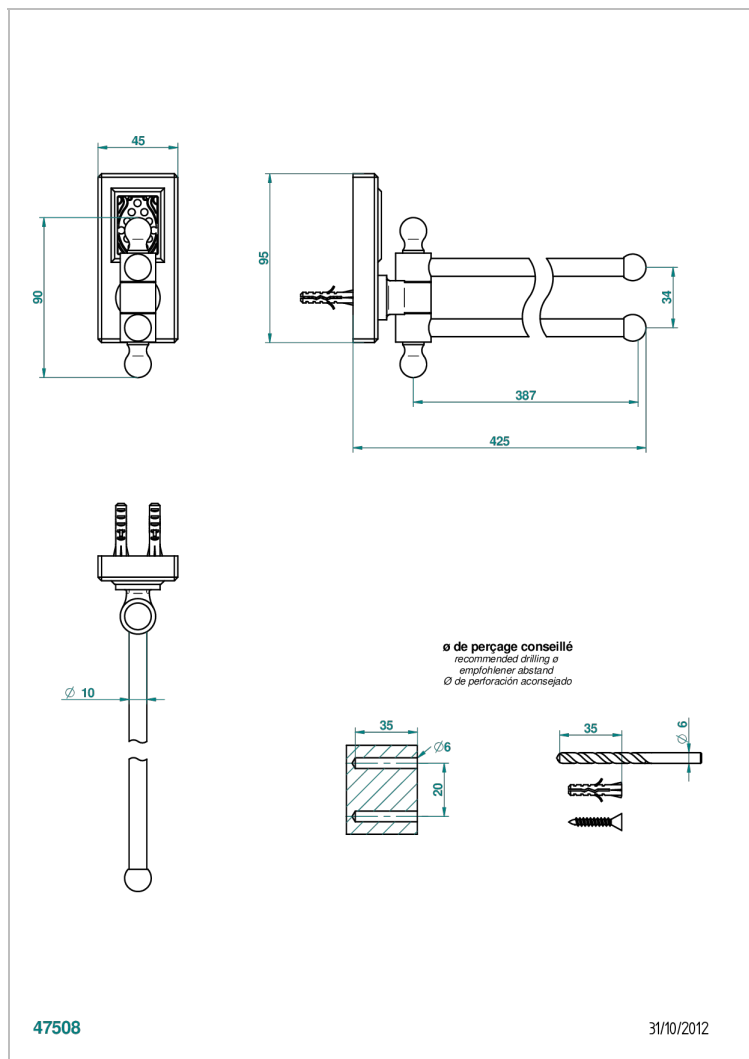

METROPOLIS CRISTAL NEGRO

A2L-522

Toallero doble con barra movil lg 400 mm

THG[®]
PARIS

CARACTERÍSTICAS

- Métropolis cristal negro
- Toallero doble con barra movil lg 400 mm

ACABADOS DISPONIBLES

Cerámica negra mate - D30
Cromo - A02
Cromo / dorado - G02
Cromo mate - C02
Dorado - F01
Dorado mate - F07