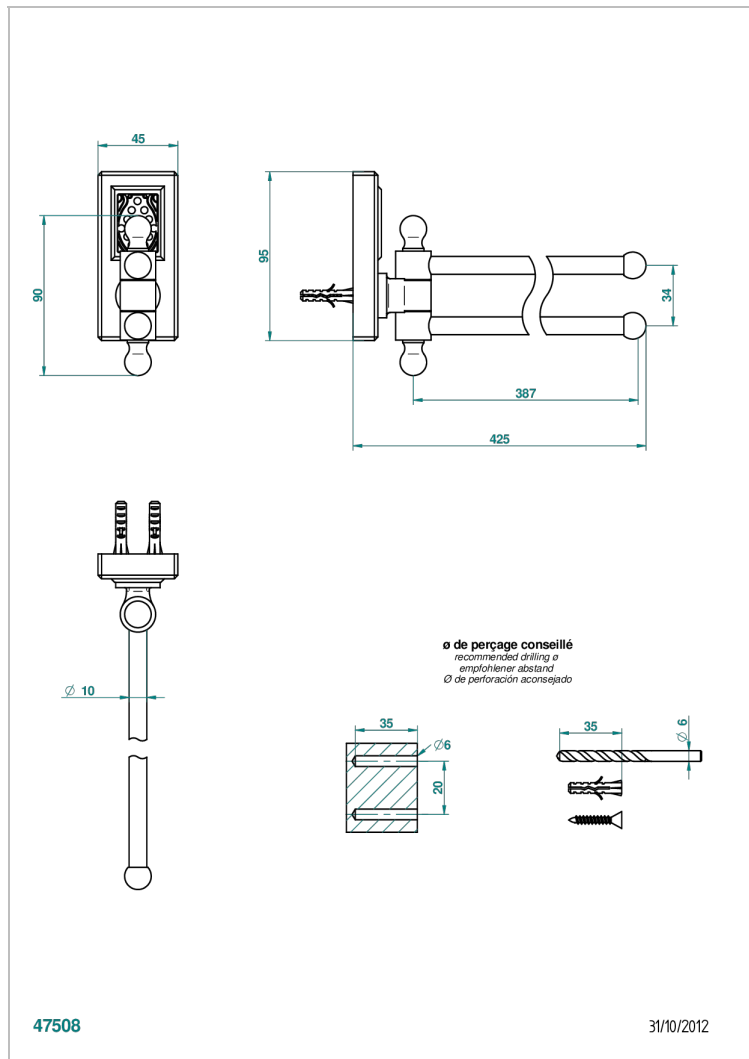

METROPOLIS BLACK CRYSTAL

A2L-522

双杆活动毛巾架 直径16毫米 长400毫米

特色

- Métropolis Black crystal
- 双杆活动毛巾架 直径16毫米 长400毫米

可选饰面

Black ceram - D30
Blush PVD - H62
Graphite PVD - H64
Matt Umber PVD - H67
Matt blush PVD - H60
Matt graphite PVD - H65