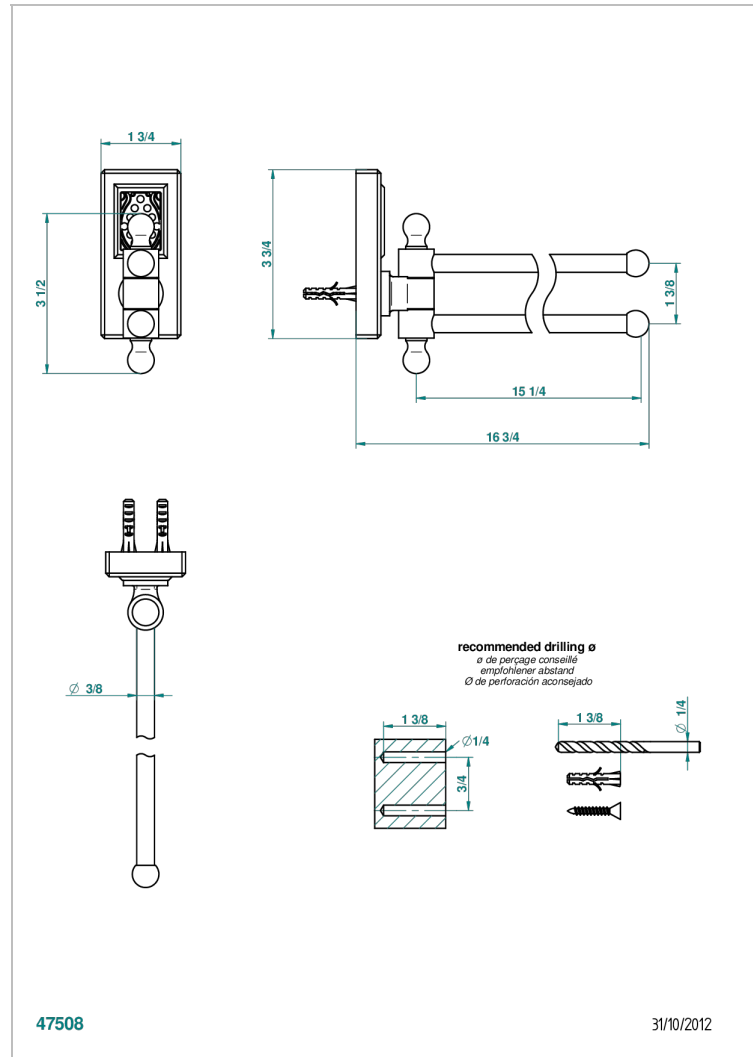

METROPOLIS С ЧЕРНЫМ ХРУСТАЛЕМ

A2L-522

Полотенцедержатель двойной - 2 подвижные рейки - Д: 400 мм, диаметр : 16 мм

THG[®]
PARIS

ХАРАКТЕРИСТИКИ

- Metropolis с чёрным хрусталём
- Полотенцедержатель двойной - 2 подвижные рейки - Д: 400 мм, диаметр : 16 мм