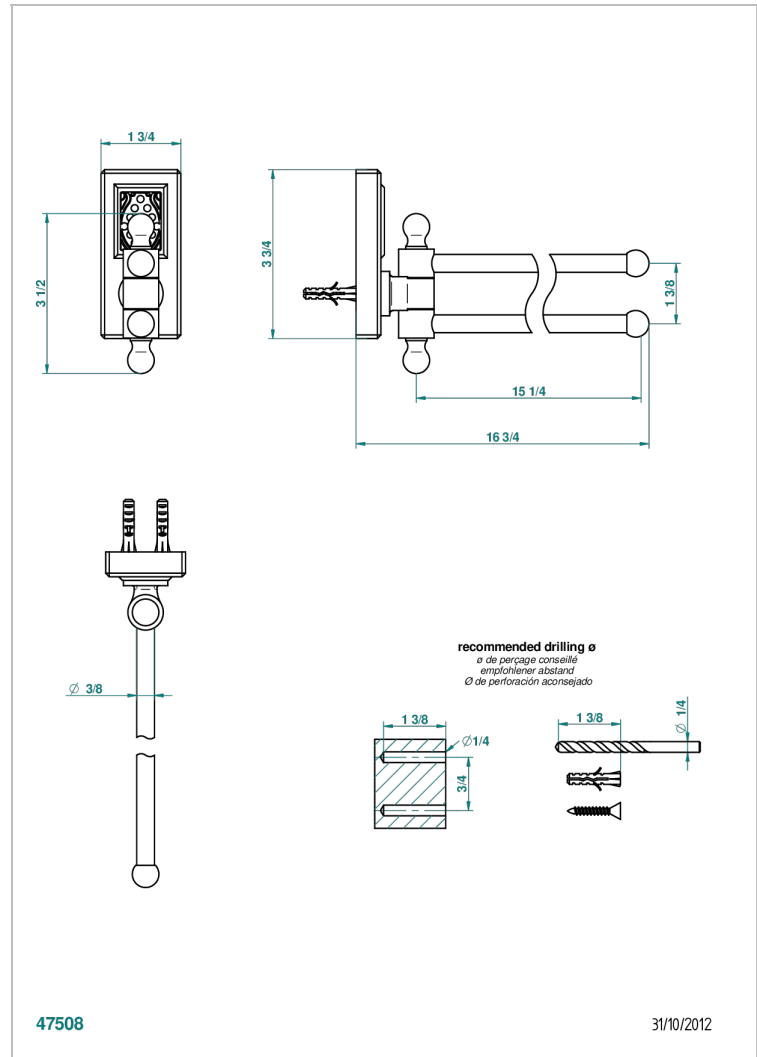

METROPOLIS CRISTAL NEGRO

A2L-522

Toallero doble con barra movil lg 400 mm

THG[®]
PARIS

CARACTERÍSTICAS

- Métropolis cristal negro
- Toallero doble con barra movil lg 400 mm

ACABADOS DISPONIBLES

Cerámica negra mate - D30
Cromo - A02
Cromo / dorado - G02
Cromo mate - C02
Dorado - F01
Dorado mate - F07