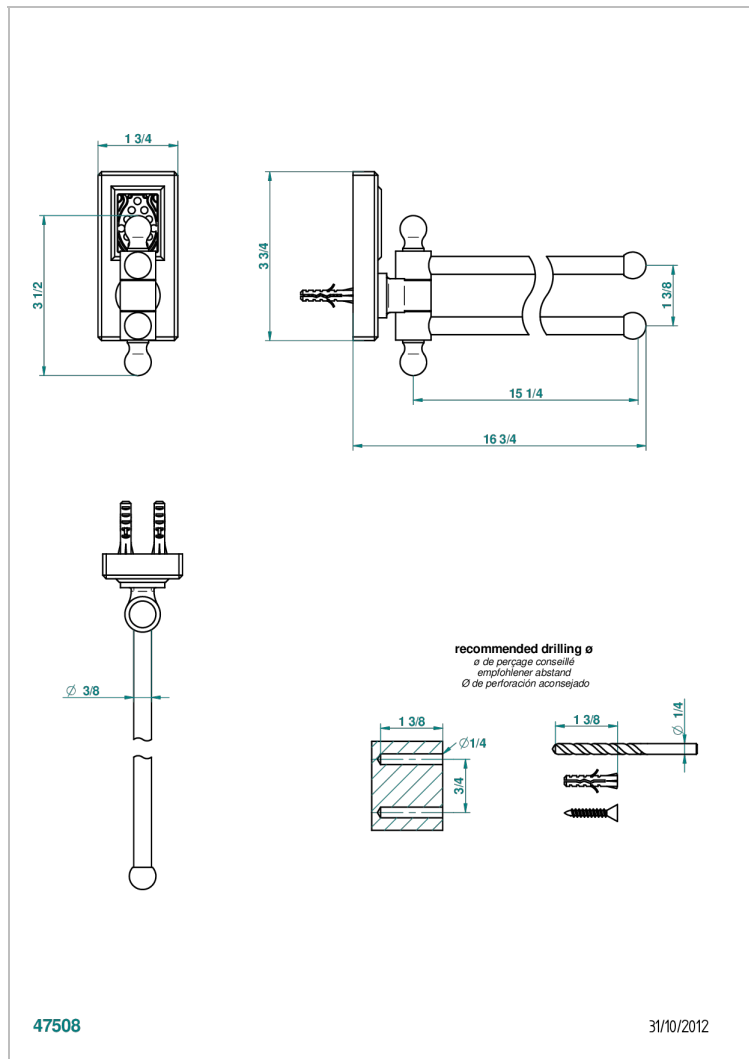

METROPOLIS BLACK CRYSTAL

A2L-522

双杆活动毛巾架 直径16毫米 长400毫米

特色

- Métropolis Black crystal
- 双杆活动毛巾架 直径16毫米 长400毫米

可选饰面

Black ceram - D30
 Blush PVD - H62
 Graphite PVD - H64
 Matt Umber PVD - H67
 Matt blush PVD - H60
 Matt graphite PVD - H65