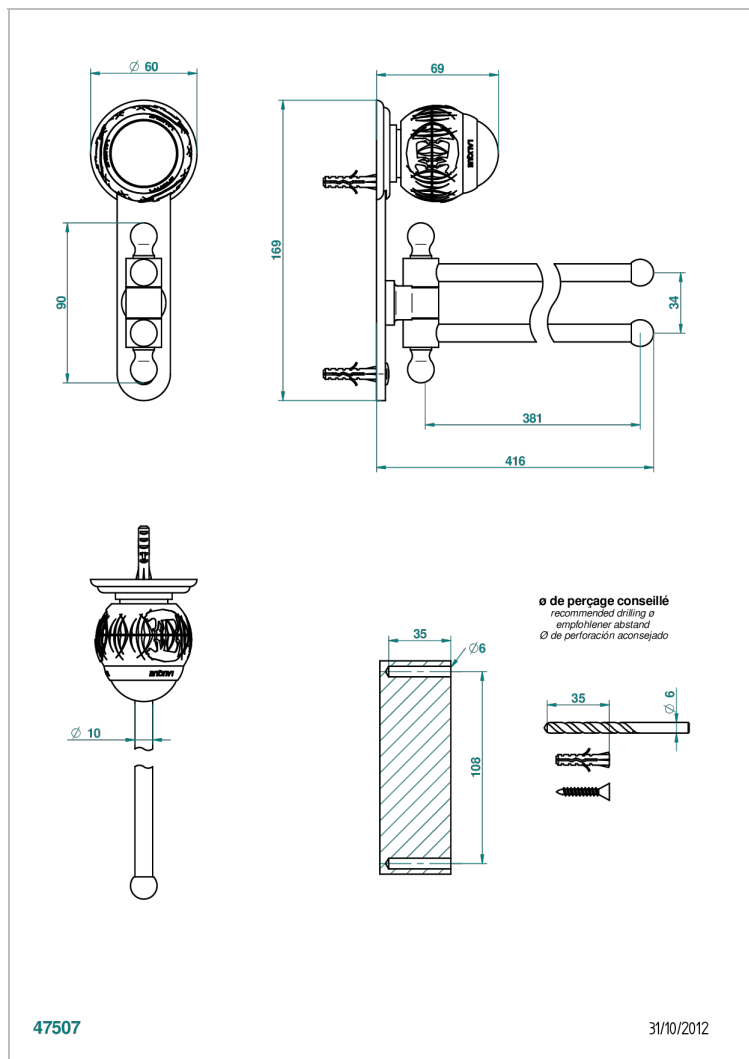

PANTHERE CRISTAL NEGRO

A2K-522

Toallero doble con barra movil lg 400 mm

THG[®]
PARIS

CARACTERÍSTICAS

- Panthère cristal negro
- Toallero doble con barra movil lg 400 mm

ACABADOS DISPONIBLES

Bronce claro - D01
Cerámica negra mate - D30
Cobre viejo mate - H07
Cromo - A02
Cromo / dorado - G02
Cromo mate - C02