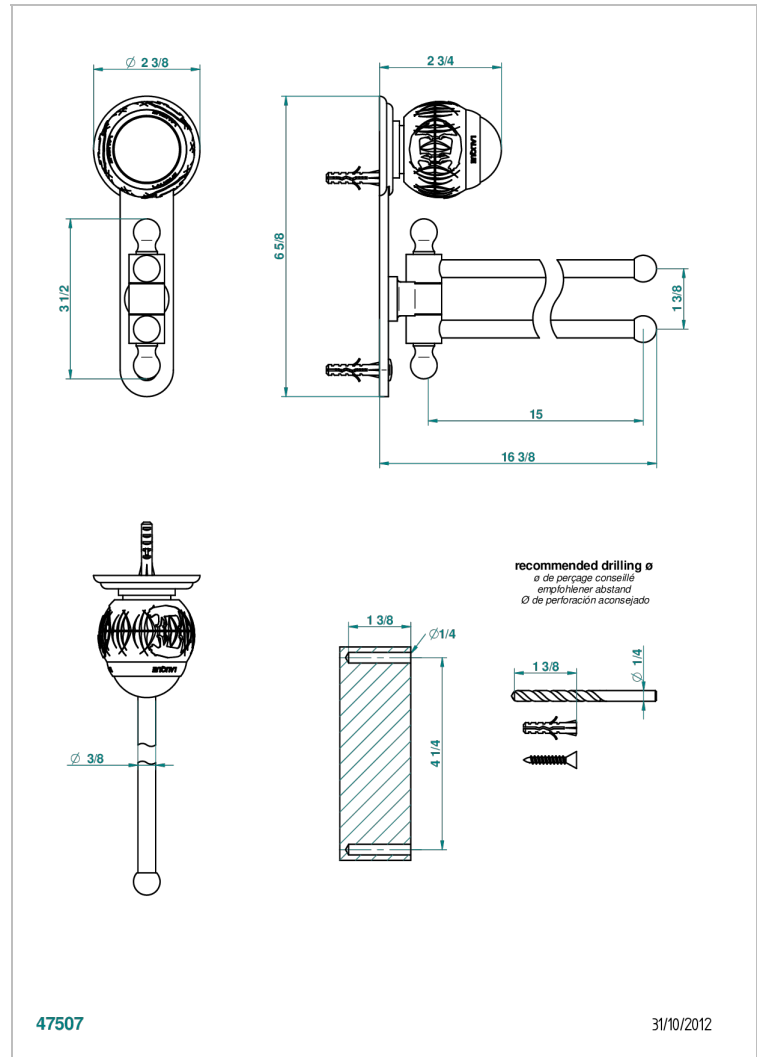

# PANTHERE CRISTAL NEGRO

A2K-522

Toallero doble con barra movil lg 400 mm

THG<sup>®</sup>  
PARIS

## CARACTERÍSTICAS

- Panthère cristal negro
- Toallero doble con barra movil lg 400 mm