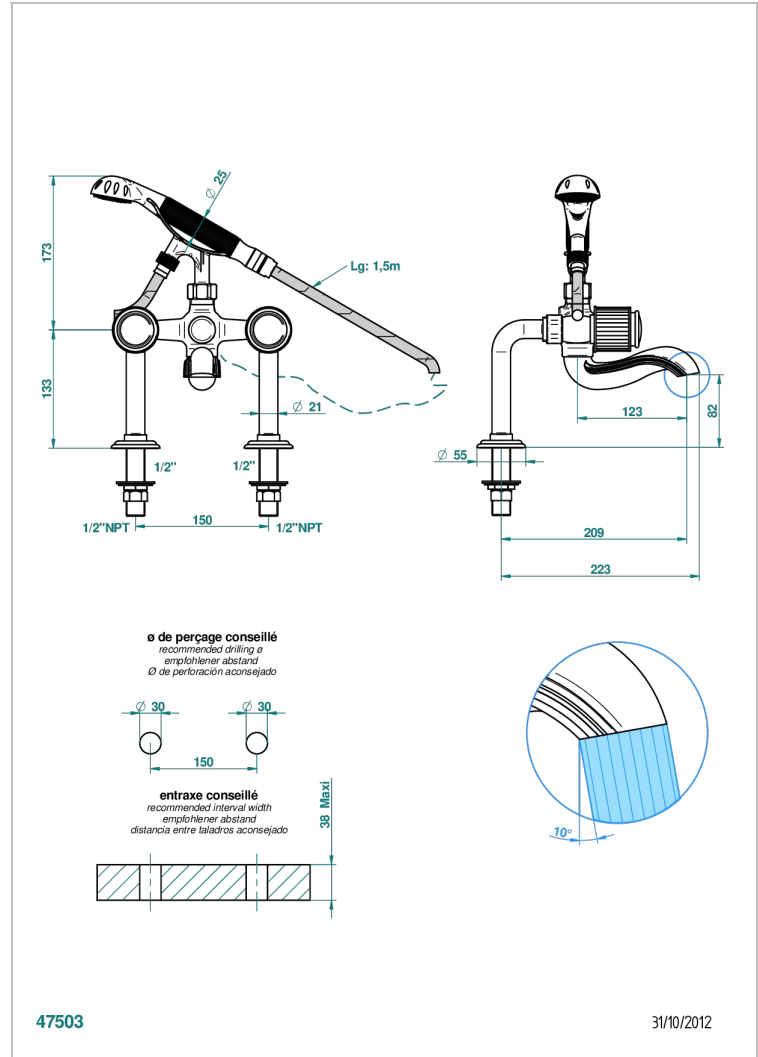

# JAIPUR ONYX NOIR

A9C-13G/US

Mélangeur bain douche sur gorge 1/2" avec flexible et douchette, standard américain

THG<sup>®</sup>  
PARIS

## CARACTÉRISTIQUES

- Pour montage bord de baignoire ou sur gorge
- Livré avec une paire de colonettes
- Têtes à disques céramique 1/2" 1/4 tour
- Bec à écoulement libre
- Entraxe 150 mm
- Inverseur automatique
- Flexible métallique 1,5 m double agrafage
- Douchette en laiton avec tapis Easyclean, réducteur de débit et clapet anti-retour
- Raccordements aux standards US
- ASME : ASME A112.18.1-2011/CSA B125.1-11