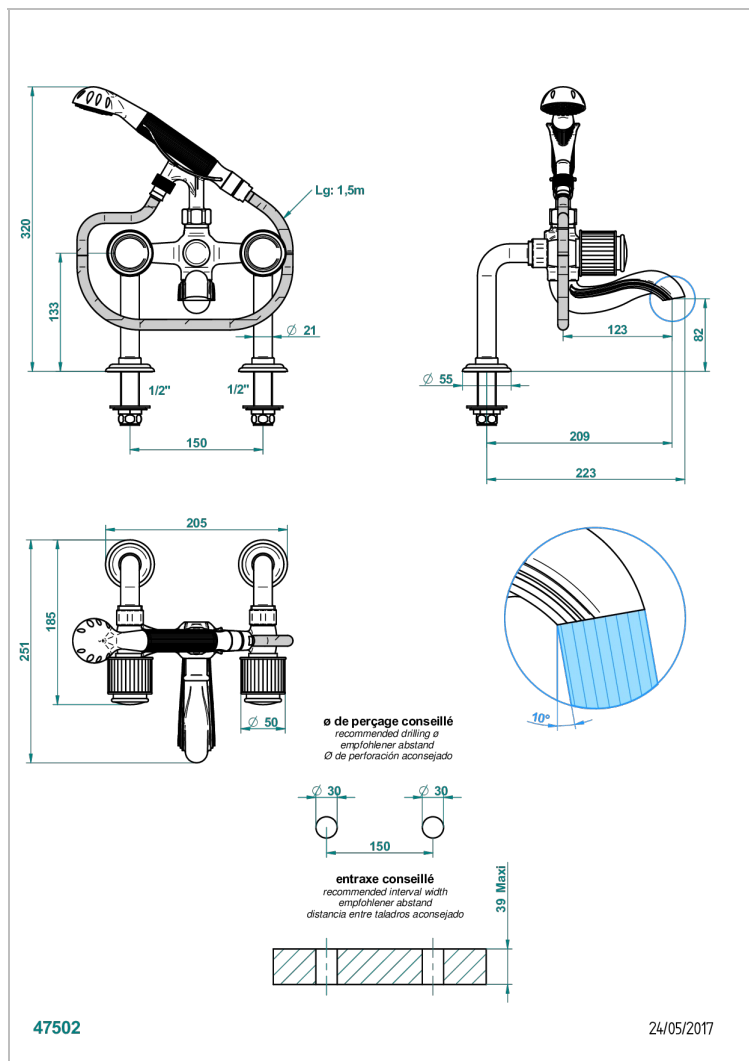

JAIPUR ONYX NOIR

A9C-13G

Mélangeur bain douche sur gorge 1/2", avec flexible et douchette

THG[®]
PARIS

CARACTÉRISTIQUES

- Pour montage bord de baignoire ou sur gorge
- Livré avec une paire de colonettes
- Têtes à disques céramique 1/2" 1/4 tour
- Bec à écoulement libre
- Entraxe 150 mm
- Inverseur automatique
- Flexible métallique 1,5 m double agrafage
- Douchette en laiton avec tapis Easyclean, réducteur de débit et clapet anti-retour
- ACS : 21ACCLY034

CERTIFICATIONS

SPECIFICATIONS TECHNIQUES

- Recommandé : 3 bars (max. 5 bars) - Advised : 43,5 psi (max. 72 psi)
- Bec : 75 l/min à 3 bars - Douchette : 9,5 l/min à 3 bars
- Spout : 19,8 gpm at 43.5 psi - Handshower : 2.5 gpm at 43.5 psi