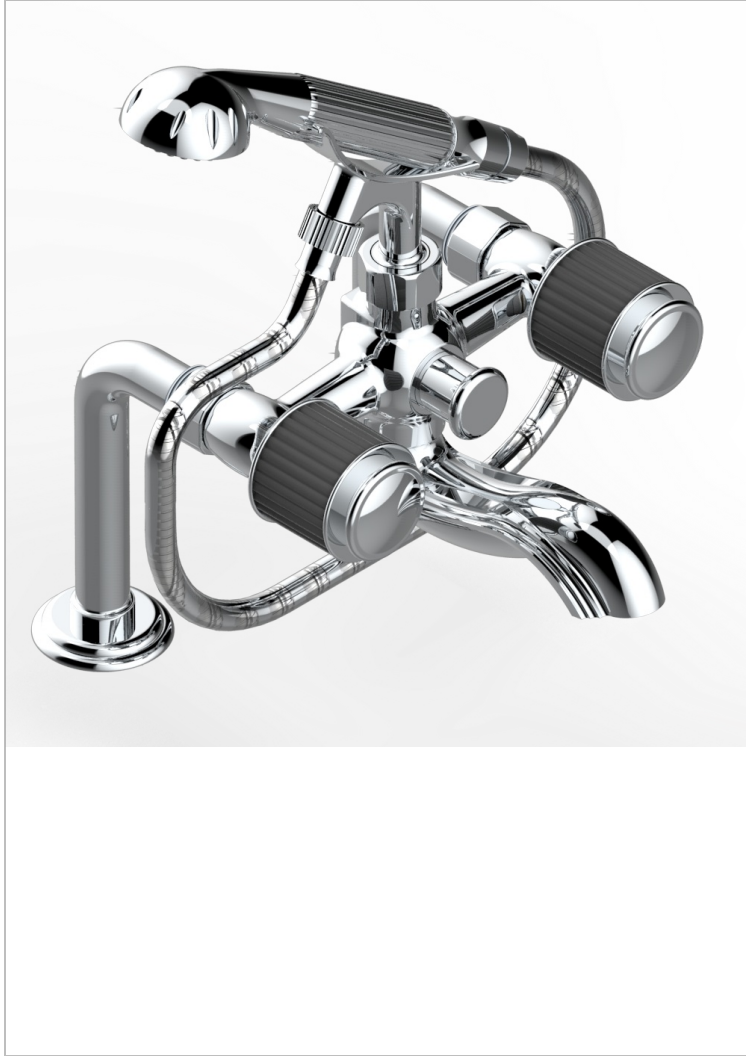

# JAIPUR ONYX NOIR

A9C-13G

Mélangeur bain douche sur gorge 1/2", avec flexible et douchette

THG<sup>®</sup>  
PARIS

## CARACTÉRISTIQUES

- Pour montage bord de baignoire ou sur gorge
- Livré avec une paire de colonettes
- Têtes à disques céramique 1/2" 1/4 tour
- Bec à écoulement libre
- Entraxe 150 mm
- Inverseur automatique
- Flexible métallique 1,5 m double agrafage
- Douchette en laiton avec tapis Easyclean, réducteur de débit et clapet anti-retour
- ACS : 21ACCLY034

## SPECIFICATIONS TECHNIQUES

- Recommandé : 3 bars (max. 5 bars) - Advised : 43,5 psi (max. 72 psi)
- Bec : 75 l/min à 3 bars - Douchette : 9,5 l/min à 3 bars
- Spout : 19,8 gpm at 43.5 psi - Handshower : 2.5 gpm at 43.5 psi