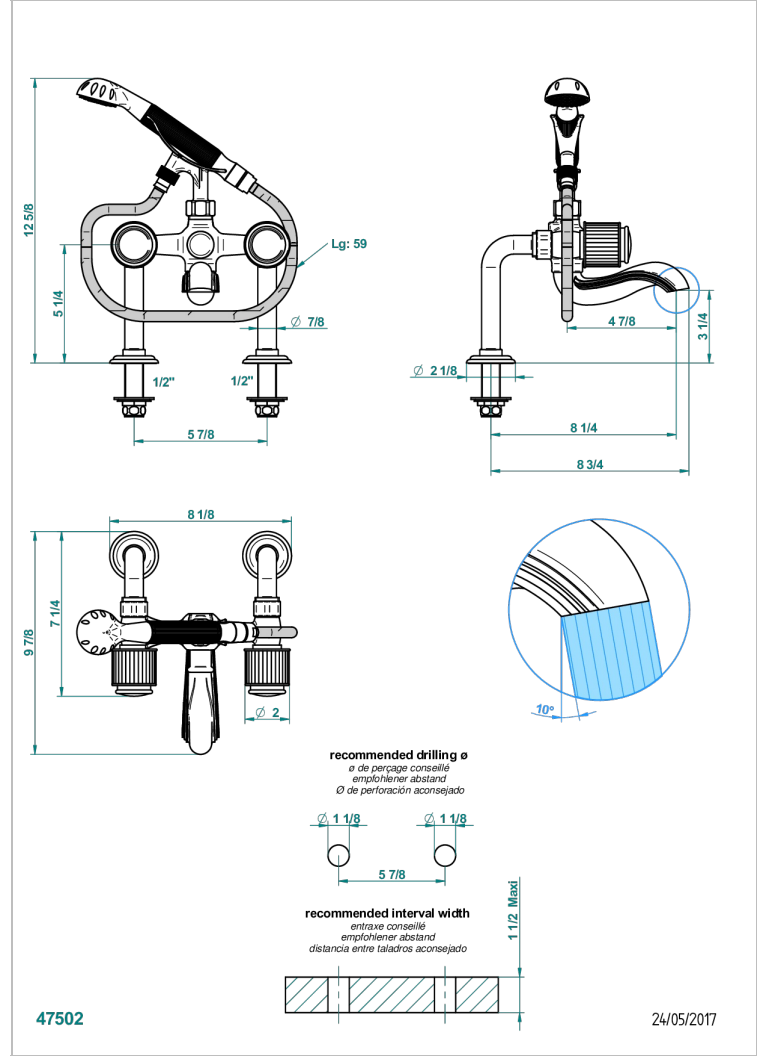

# JAIPUR ONYX NOIR

A9C-13G

Mélangeur bain douche sur gorge 1/2", avec flexible et douchette

THG<sup>®</sup>  
PARIS

## CARACTÉRISTIQUES

- Pour montage bord de baignoire ou sur gorge
- Livré avec une paire de colonettes
- Têtes à disques céramique 1/2" 1/4 tour
- Bec à écoulement libre
- Entraxe 150 mm
- Inverseur automatique
- Flexible métallique 1,5 m double agrafage
- Douchette en laiton avec tapis Easyclean, réducteur de débit et clapet anti-retour
- ACS : 21ACCLY034

## SPECIFICATIONS TECHNIQUES

- Recommandé : 3 bars (max. 5 bars) - Advised : 43,5 psi (max. 72 psi)
- Bec : 75 l/min à 3 bars - Douchette : 9,5 l/min à 3 bars
- Spout : 19,8 gpm at 43.5 psi - Handshower : 2.5 gpm at 43.5 psi