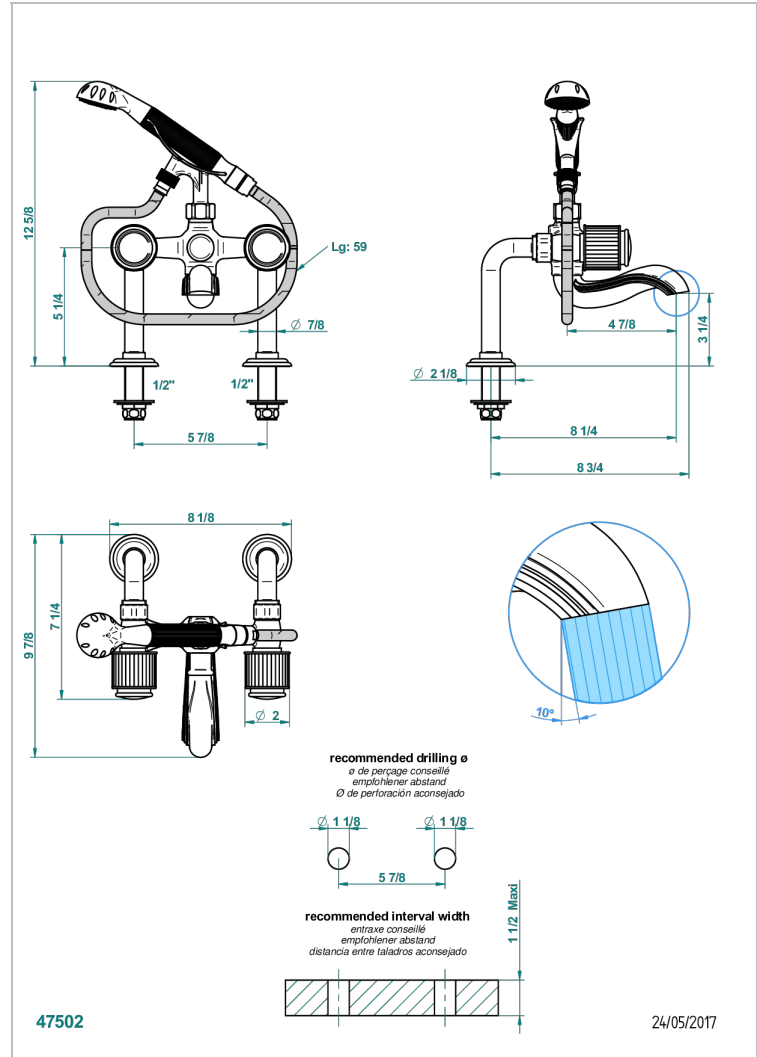

JAIPUR ONICE NEGRO

A9C-13G

Monobloc baÑo/ducha 1/2" con flexo, teleducha y columnas sobre encimera

THG
PARIS

CARACTERÍSTICAS

- ACS : 21ACCLY034

ESTÁNDAR

ACABADOS DISPONIBLES

Pvd marrón bronce mate - F34
Pvd umber - H66
Pvd umber mate - H67

ESPECIFICACIONES TÉCNICAS

- Recommandé : 3 bars (max. 5 bars) - Advised : 43,5 psi (max. 72 psi)
- Bec : 75 l/min à 3 bars - Douchette : 9,5 l/min à 3 bars
- Spout : 19,8 gpm at 43.5 psi - Handshower : 2.5 gpm at 43.5 psi