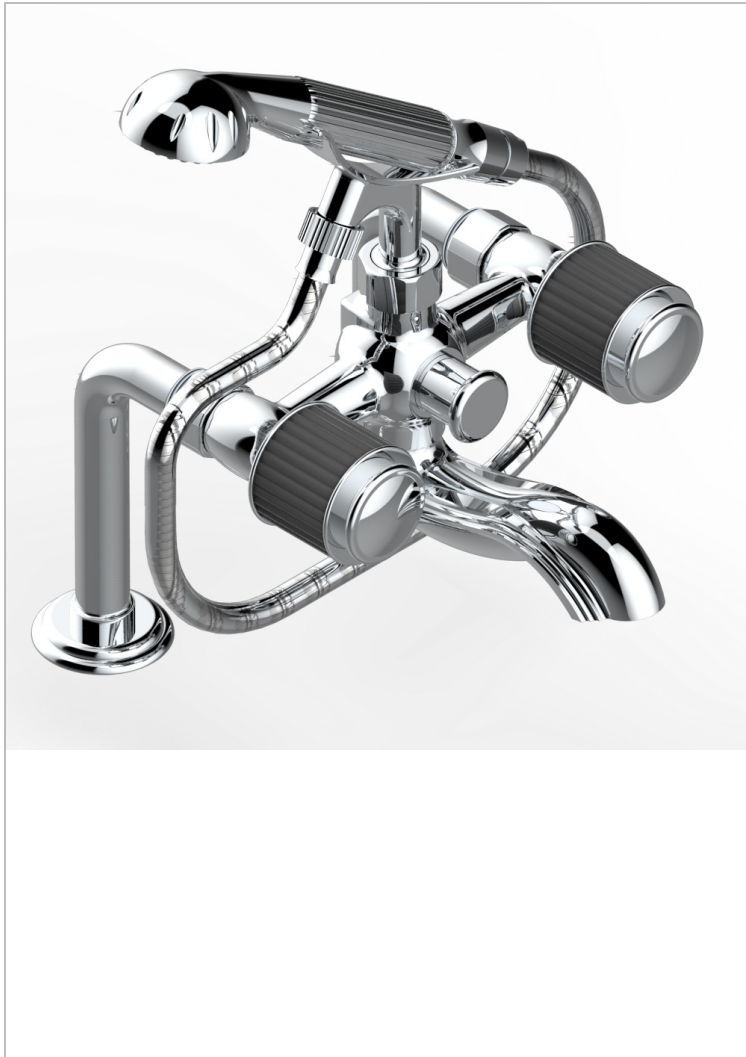

JAIPUR ONICE NEGRO

A9C-13G

Monobloc baÑo/ducha 1/2" con flexo, teleducha y columnas sobre encimera

THG
PARIS

CARACTERÍSTICAS

- ACS : 21ACCLY034

ESTÁNDAR

ACABADOS DISPONIBLES

Bronce claro - D01
Cerámica negra mate - D30
Cobre viejo mate - H07
Cromo - A02
Cromo / dorado - G02
Cromo mate - C02

Dorado - F01
Dorado mate - F07
Dorado pálido - F30
Dorado pálido mate (sin barniz) - F31
Níquel - B01
Níquel mate - C01

Níquel viejo - H28
Pvd blush - H62
Pvd blush mate - H60
Pvd color latón - H49
Pvd color latón mate - H50
Pvd color níquel - H55

Pvd color níquel mate - H56
Pvd color oro - H52
Pvd color oro mate - H53
Pvd grafito - H64
Pvd grafito mate - H65
Pvd marrón bronce - F33

Pvd marrón bronce mate - F34
Pvd umber - H66
Pvd umber mate - H67

ESPECIFICACIONES TÉCNICAS

- Recommandé : 3 bars (max. 5 bars) - Advised : 43,5 psi (max. 72 psi)
- Bec : 75 l/min à 3 bars - Douchette : 9,5 l/min à 3 bars
- Spout : 19,8 gpm at 43.5 psi - Handshower : 2.5 gpm at 43.5 psi