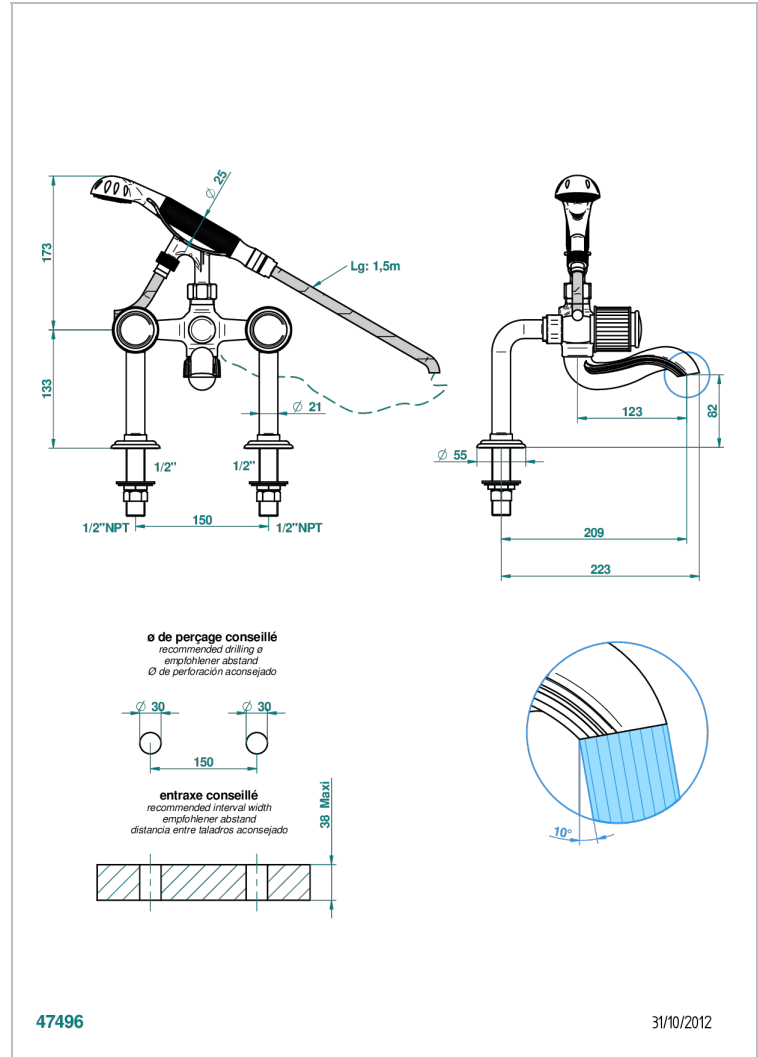

JAIPUR CRISTAL SATINE

A9B-13G/US

Mélangeur bain douche sur gorge 1/2" avec flexible et douchette, standard américain

THG[®]
PARIS

CARACTÉRISTIQUES

- Pour montage bord de baignoire ou sur gorge
- Livré avec une paire de colonettes
- Têtes à disques céramique 1/2" 1/4 tour
- Bec à écoulement libre
- Entraxe 150 mm
- Inverseur automatique
- Flexible métallique 1,5 m double agrafage
- Douchette en laiton avec tapis Easyclean, réducteur de débit et clapet anti-retour
- Raccordements aux standards US
- ASME : ASME A112.18.1-2011/CSA B125.1-11