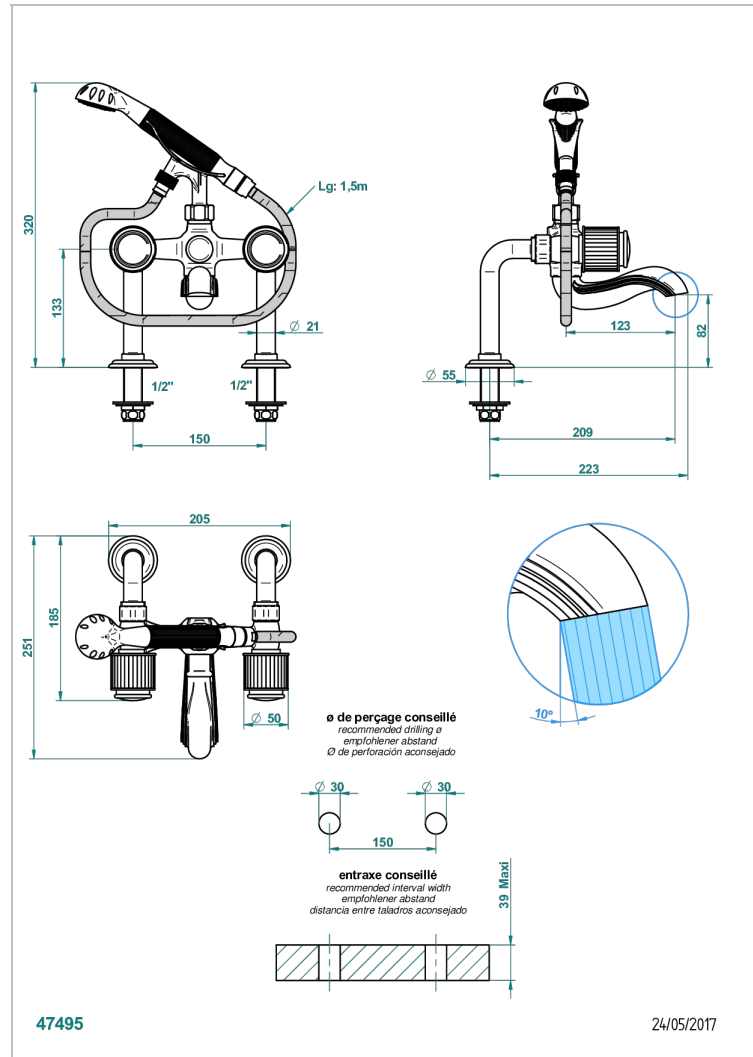

JAIPUR CRISTAL SATINADO

A9B-13G

Monobloc bañó/ducha 1/2" con flexo, teleducha y columnas sobre encimera

THG[®]
PARIS

CARACTERÍSTICAS

- ACS : 21ACCLY034

ESTÁNDAR

ACABADOS DISPONIBLES

Pvd marrón bronce mate - F34
Pvd umber - H66
Pvd umber mate - H67

ESPECIFICACIONES TÉCNICAS

- Recommandé : 3 bars (max. 5 bars) - Advised : 43,5 psi (max. 72 psi)
- Bec : 75 l/min à 3 bars - Douchette : 9,5 l/min à 3 bars
- Spout : 19,8 gpm at 43.5 psi - Handshower : 2.5 gpm at 43.5 psi