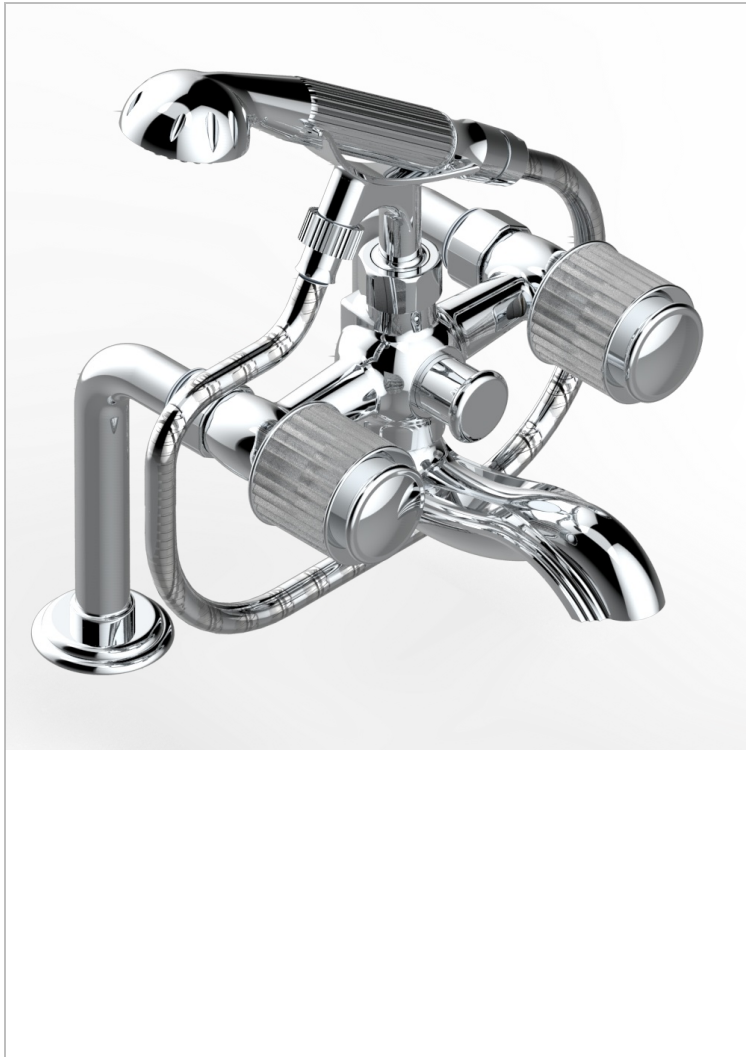

JAIPUR CRISTAL SATINADO

A9B-13G

Monobloc bañó/ducha 1/2" con flexo, teleducha y columnas sobre encimera

THG[®]
PARIS

CARACTERÍSTICAS

- ACS : 21ACCLY034

ESTÁNDAR

ACABADOS DISPONIBLES

Bronce claro - D01
Cerámica negra mate - D30
Cobre viejo mate - H07
Cromo - A02
Cromo / dorado - G02
Cromo mate - C02

Dorado - F01
Dorado mate - F07
Dorado pálido - F30
Dorado pálido mate (sin barniz) - F31
Níquel - B01
Níquel mate - C01

Níquel viejo - H28
Pvd blush - H62
Pvd blush mate - H60
Pvd color latón - H49
Pvd color latón mate - H50
Pvd color níquel - H55

Pvd color níquel mate - H56
Pvd color oro - H52
Pvd color oro mate - H53
Pvd grafito - H64
Pvd grafito mate - H65
Pvd marrón bronce - F33

Pvd marrón bronce mate - F34
Pvd umber - H66
Pvd umber mate - H67

ESPECIFICACIONES TÉCNICAS

- Recommandé : 3 bars (max. 5 bars) - Advised : 43,5 psi (max. 72 psi)
- Bec : 75 l/min à 3 bars - Douchette : 9,5 l/min à 3 bars
- Spout : 19,8 gpm at 43.5 psi - Handshower : 2.5 gpm at 43.5 psi