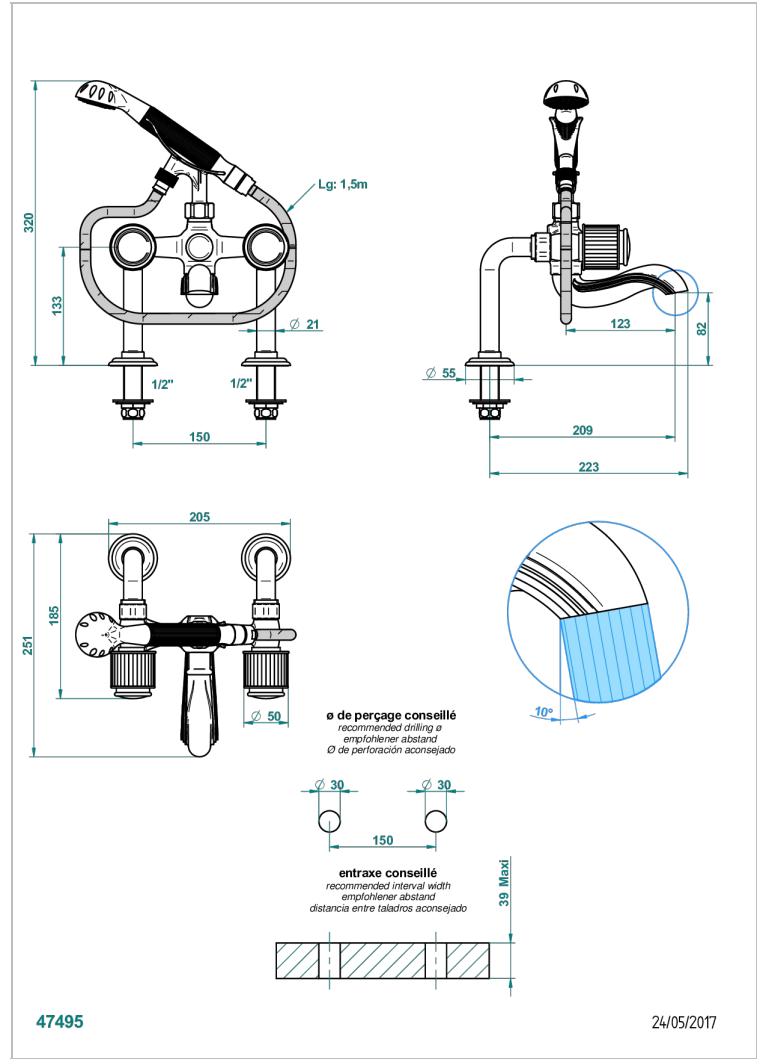

JAIPUR SATIN CRYSTAL

A9B-13G

台式1/2"浴缸淋浴龙头，带软管和花洒

THG[®]
PARIS

特色

- ACS : 21ACCLY034

标准

技术特征

- Recommandé : 3 bars (max. 5 bars) - Advised : 43,5 psi (max. 72 psi)
- Bec : 75 l/min à 3 bars - Douchette : 9,5 l/min à 3 bars
- Spout : 19,8 gpm at 43.5 psi - Handshower : 2.5 gpm at 43.5 psi

可选饰面

Black ceram - D30
Blush PVD - H62
Graphite PVD - H64
Matt Umber PVD - H67
Matt blush PVD - H60
Matt graphite PVD - H65