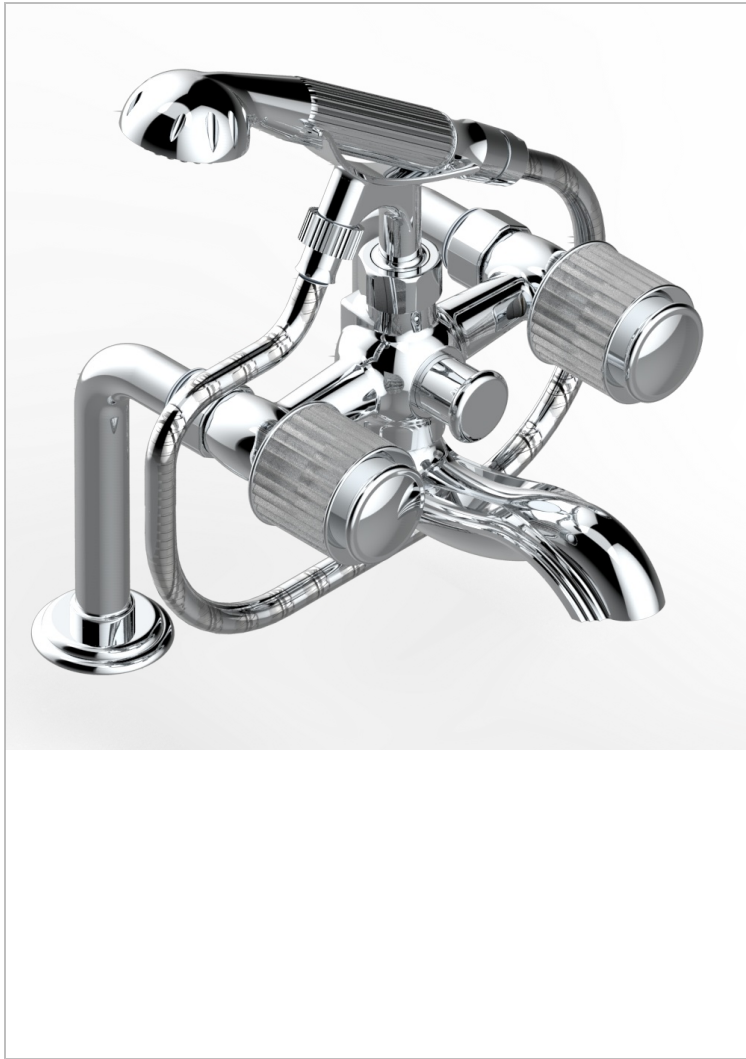

JAIPUR SATIN CRYSTAL

A9B-13G

台式1/2"浴缸淋浴龙头，带软管和花洒

THG[®]
PARIS

特色

- ACS : 21ACCLY034

标准

技术特征

- Recommandé : 3 bars (max. 5 bars) - Advised : 43,5 psi (max. 72 psi)
- Bec : 75 l/min à 3 bars - Douchette : 9,5 l/min à 3 bars
- Spout : 19,8 gpm at 43.5 psi - Handshower : 2.5 gpm at 43.5 psi

可选饰面

Black ceram - D30
Blush PVD - H62
Graphite PVD - H64
Matt Umber PVD - H67
Matt blush PVD - H60
Matt graphite PVD - H65